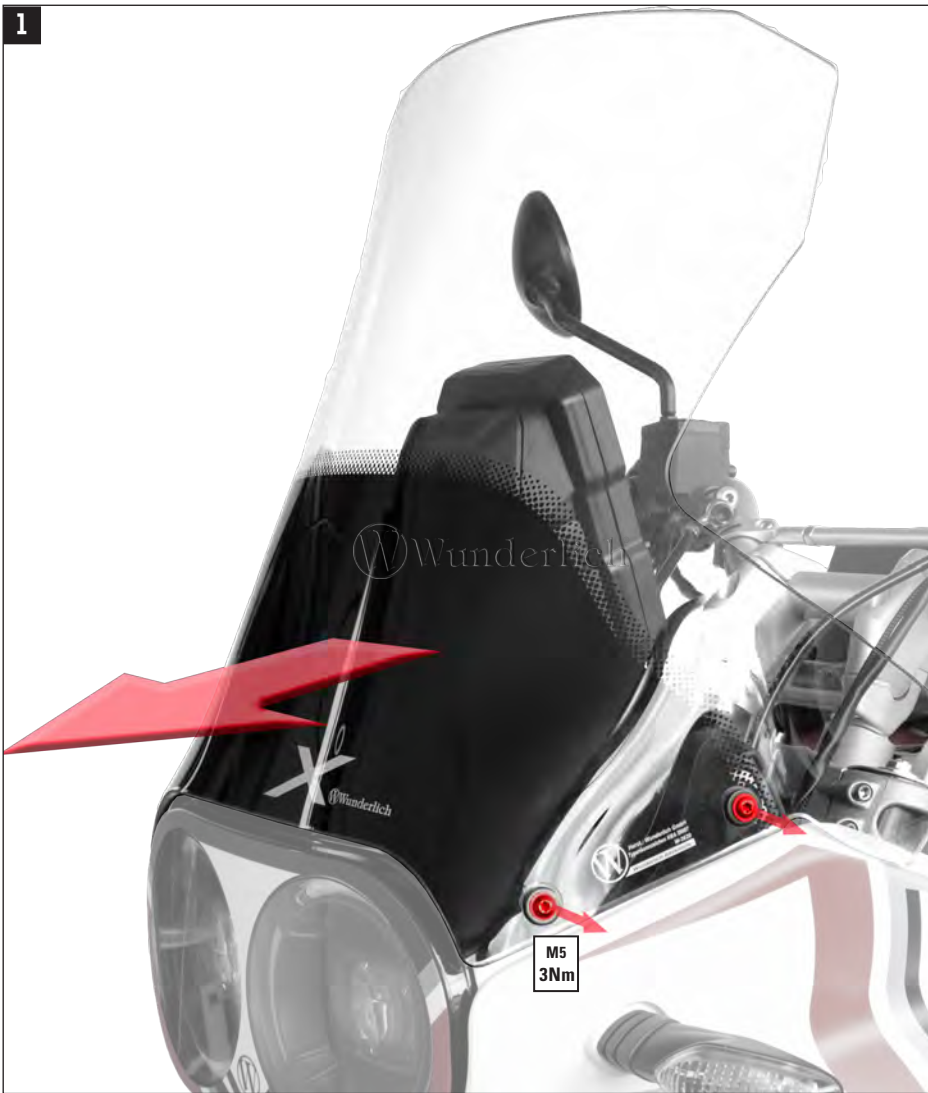

## LEGENDE/Key/file Légende

-  **Anbau Tipp**  
Fitting tip  
Astuce de montage
-  **Achtung**  
Attention  
Attention
-  **Vergrößerung**  
Magnification  
Grossissement
-  **Montagepaste**  
Fitting lubricant  
Lubrifiant de montage

-  **Schraube**  
Screw  
Vis
-  **Schraubensicherung**  
Thread locking fluid  
Freinfiets
-  **Drehmoment**  
Torque  
Torque
-  **Reiniger**  
Cleaner  
Nettoyant

#	Bauteil component composant	DE Die Farben der Abbildungen dienen nur der Veranschaulichung. EN The colors are for illustrating purposes only. FR Les couleurs utilisées sont à titre indicatif seulement.	DIN	ISO	
1	Geräteträger / Device carrier				1
2	VA Linsenflanschschraube / VA Lens head screw	M6x35 (Torx)	7381	7381	1
3	VA Linsenflanschschraube / VA Lens head screw	M6x55 (Torx)	7381	7381	2
4	Schraubensicherung / Thread locking fluid				1