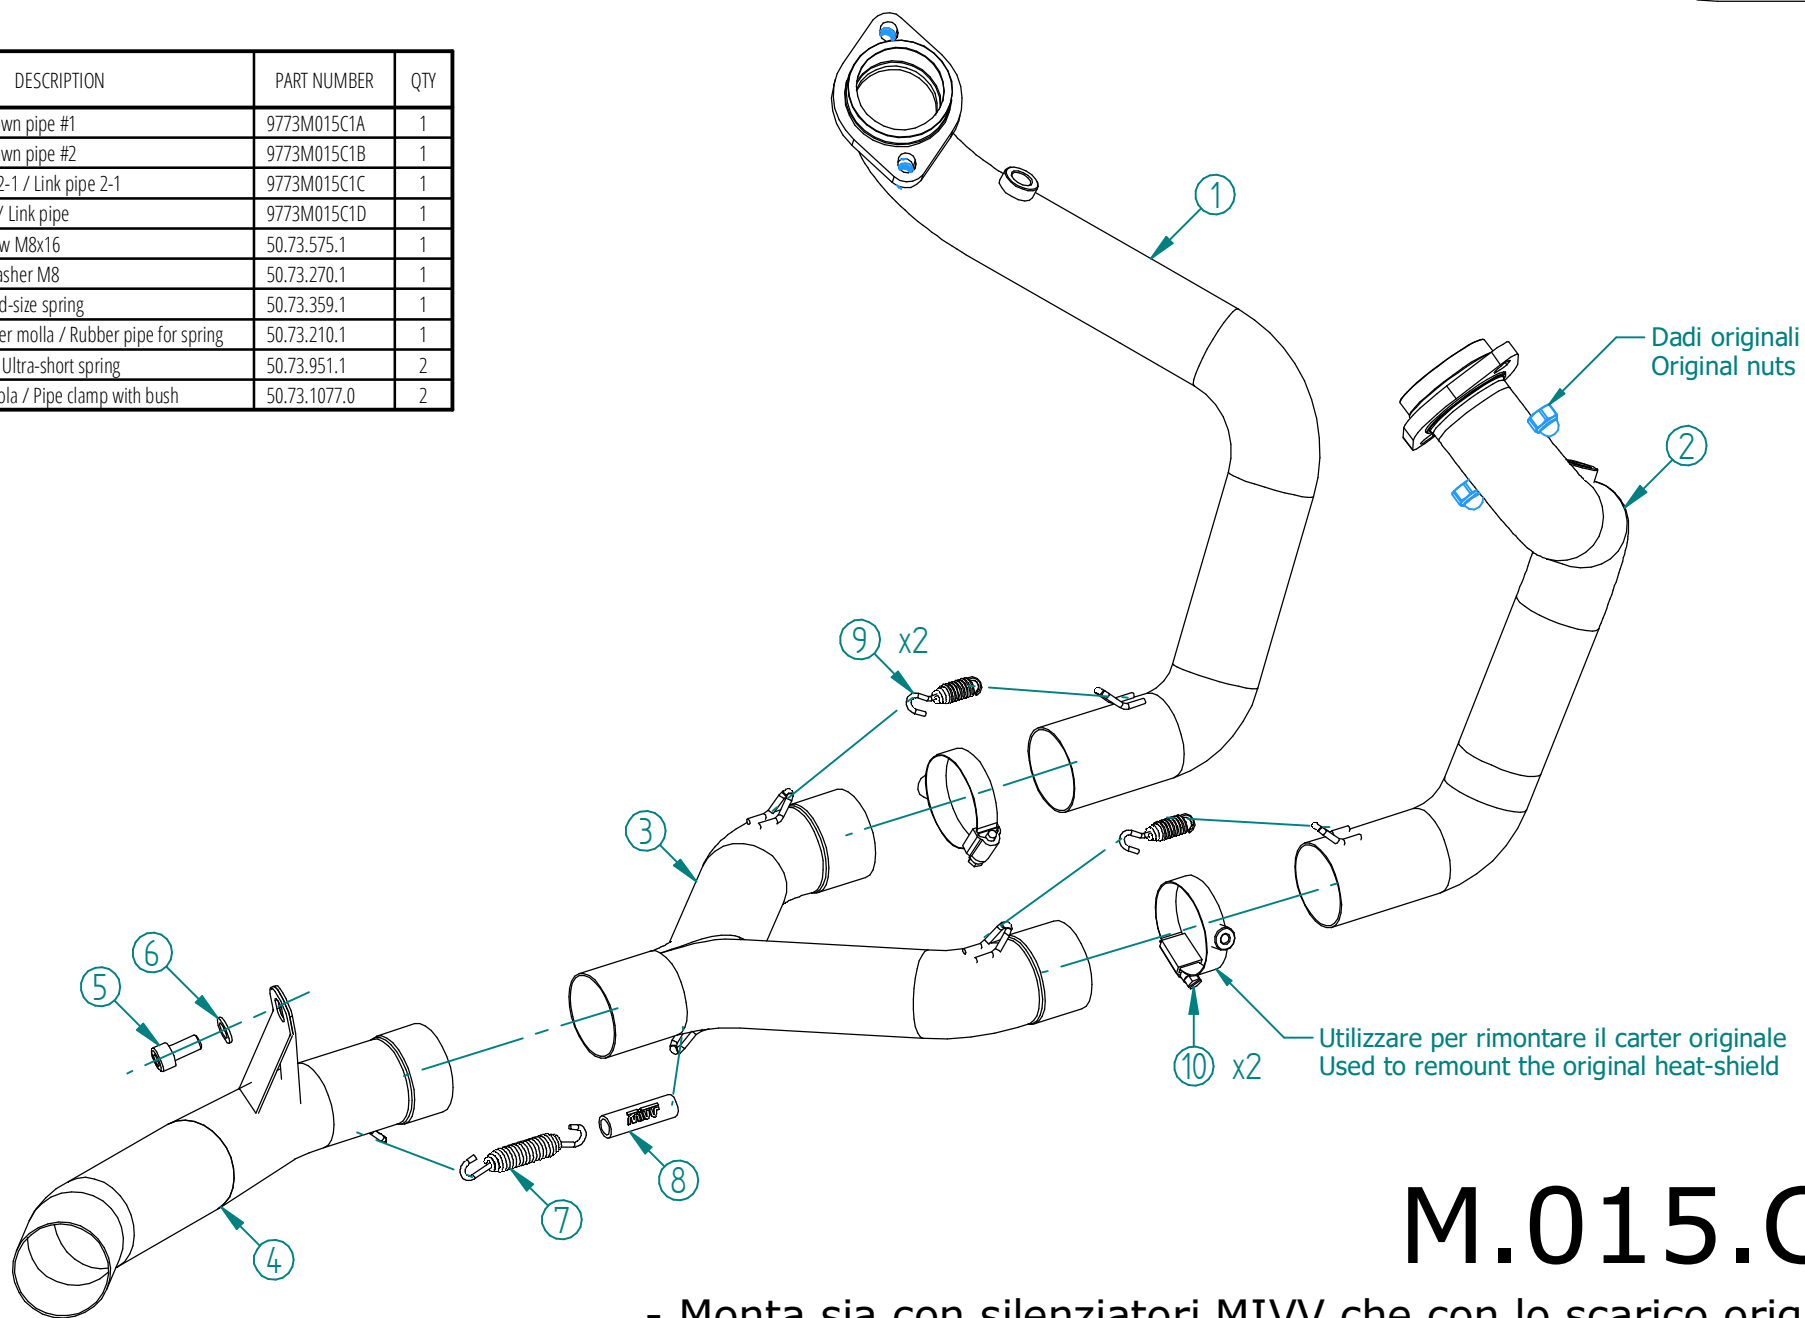

#	DESCRIPTION	PART NUMBER	QTY
1	Collettore #1 / Down pipe #1	9773M015C1A	1
2	Collettore #2 / Down pipe #2	9773M015C1B	1
3	Tubo di raccordo 2-1 / Link pipe 2-1	9773M015C1C	1
4	Tubo di raccordo / Link pipe	9773M015C1D	1
5	Vite M8x16 / Screw M8x16	50.73.575.1	1
6	Rondella M8 / Washer M8	50.73.270.1	1
7	Molla media / Mid-size spring	50.73.359.1	1
8	Tubo in gomma per molla / Rubber pipe for spring	50.73.210.1	1
9	Molla ultracorta / Ultra-short spring	50.73.951.1	2
10	Fascetta con bussola / Pipe clamp with bush	50.73.1077.0	2

M.015.C1

- Monta sia con silenziatori MIVV che con lo scarico originale
- Compatible with both MIVV and original silencers