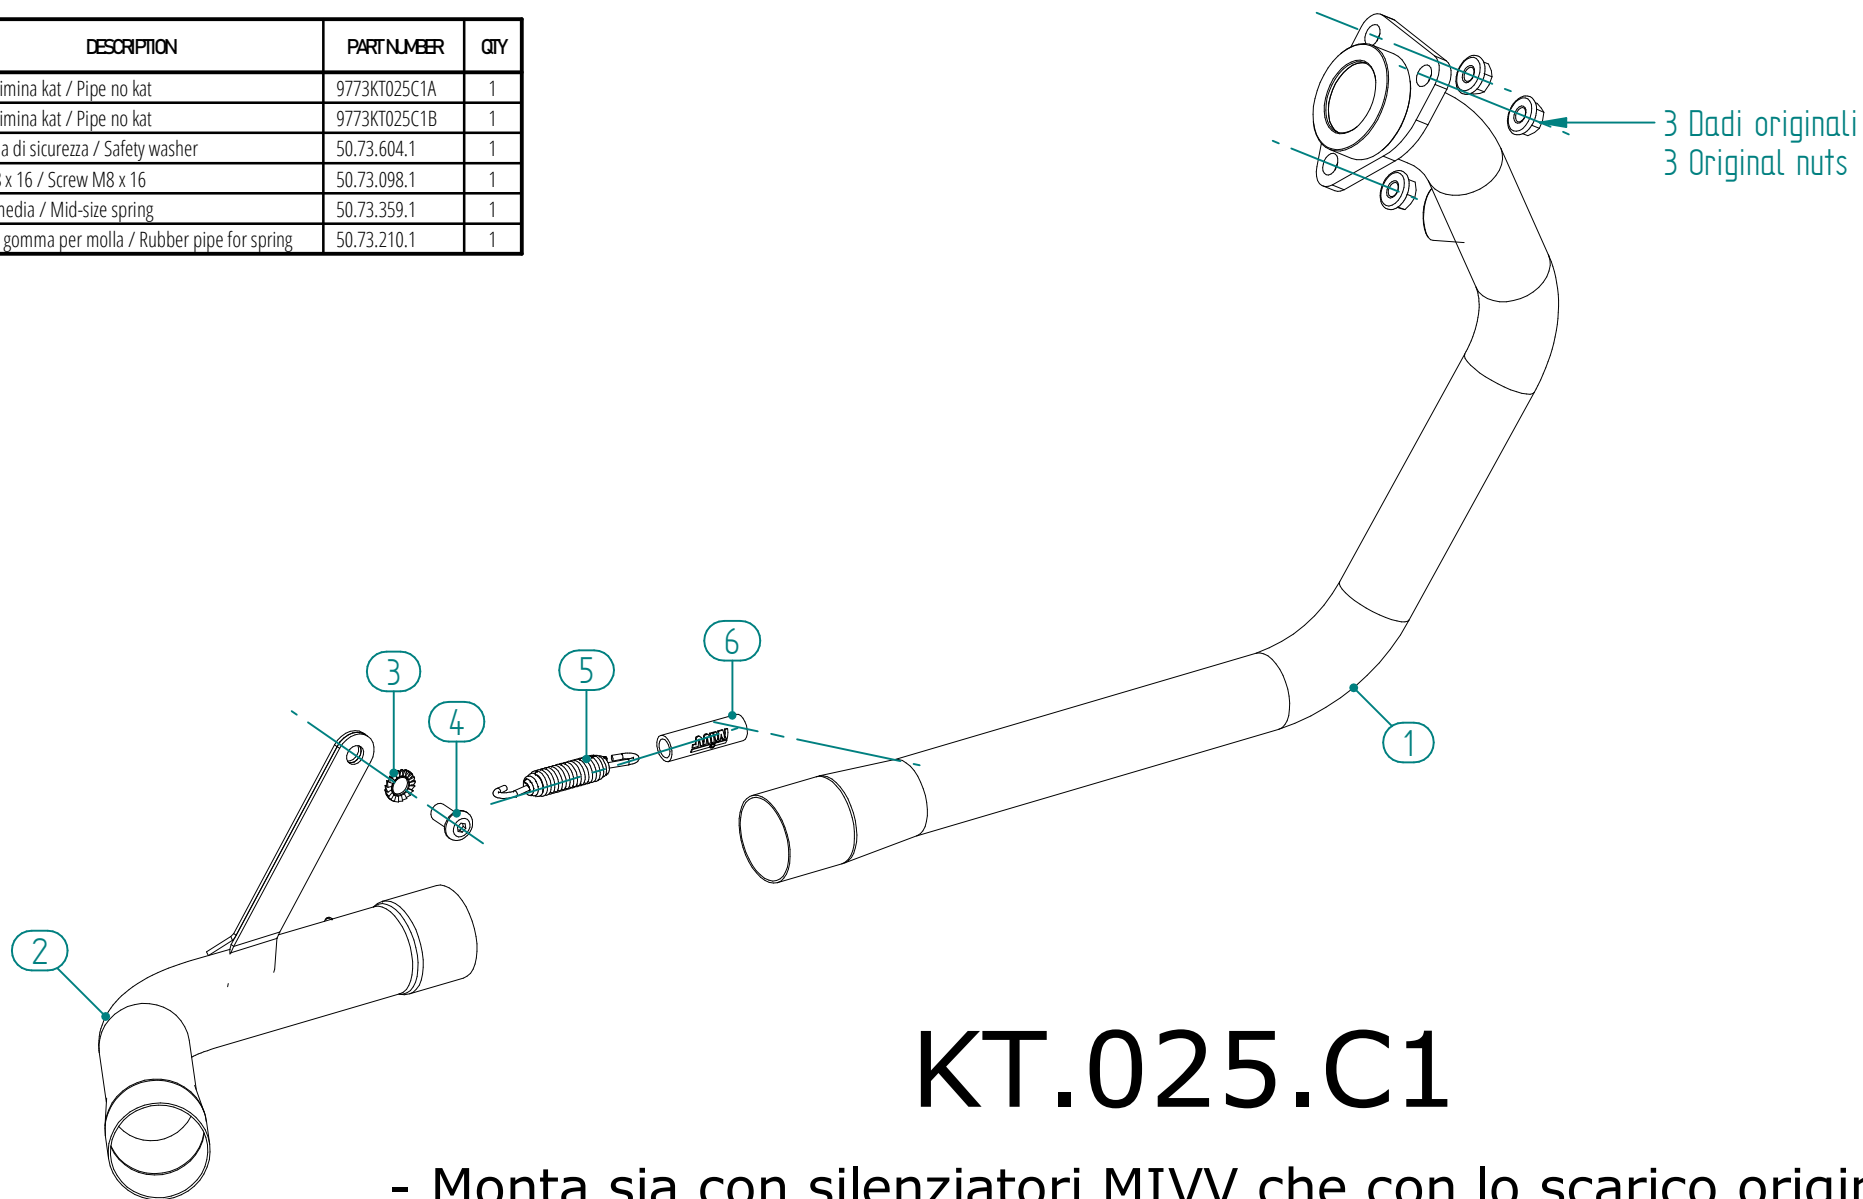

#	DESCRIPTION	PART NUMBER	QTY
1	Tubo elimina kat / Pipe no kat	9773KT025C1A	1
2	Tubo elimina kat / Pipe no kat	9773KT025C1B	1
3	Rondella di sicurezza / Safety washer	50.73.604.1	1
4	Vite M8 x 16 / Screw M8 x 16	50.73.098.1	1
5	Molla media / Mid-size spring	50.73.359.1	1
6	Tubo in gomma per molla / Rubber pipe for spring	50.73.210.1	1

# KT.025.C1

- Monta sia con silenziatori MIVV che con lo scarico originale
- It fits both MIVV and genuine silencer