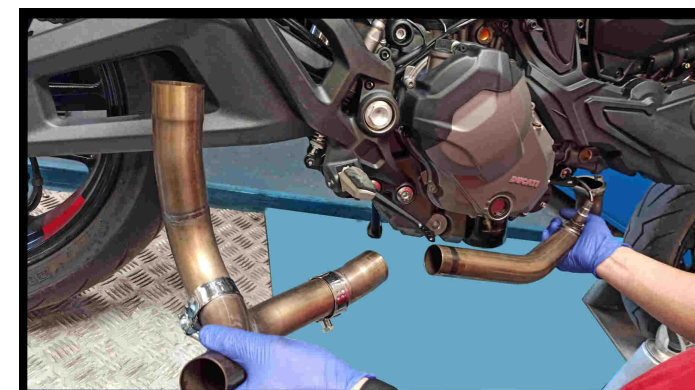

00.73.D.048.C1

- Monta sia coi silenziatori MIVV che con lo scarico originale
- It fits both MIVV and genuine silencer

#	DESCRIPTION	PART NUMBER	QTY
1	Tubo no kat / No kat pipe	9773D048C1	1
2	Fascetta Ø 44/47 mm / Pipe clamp Ø 44/47 mm	50.FA.006.1	2