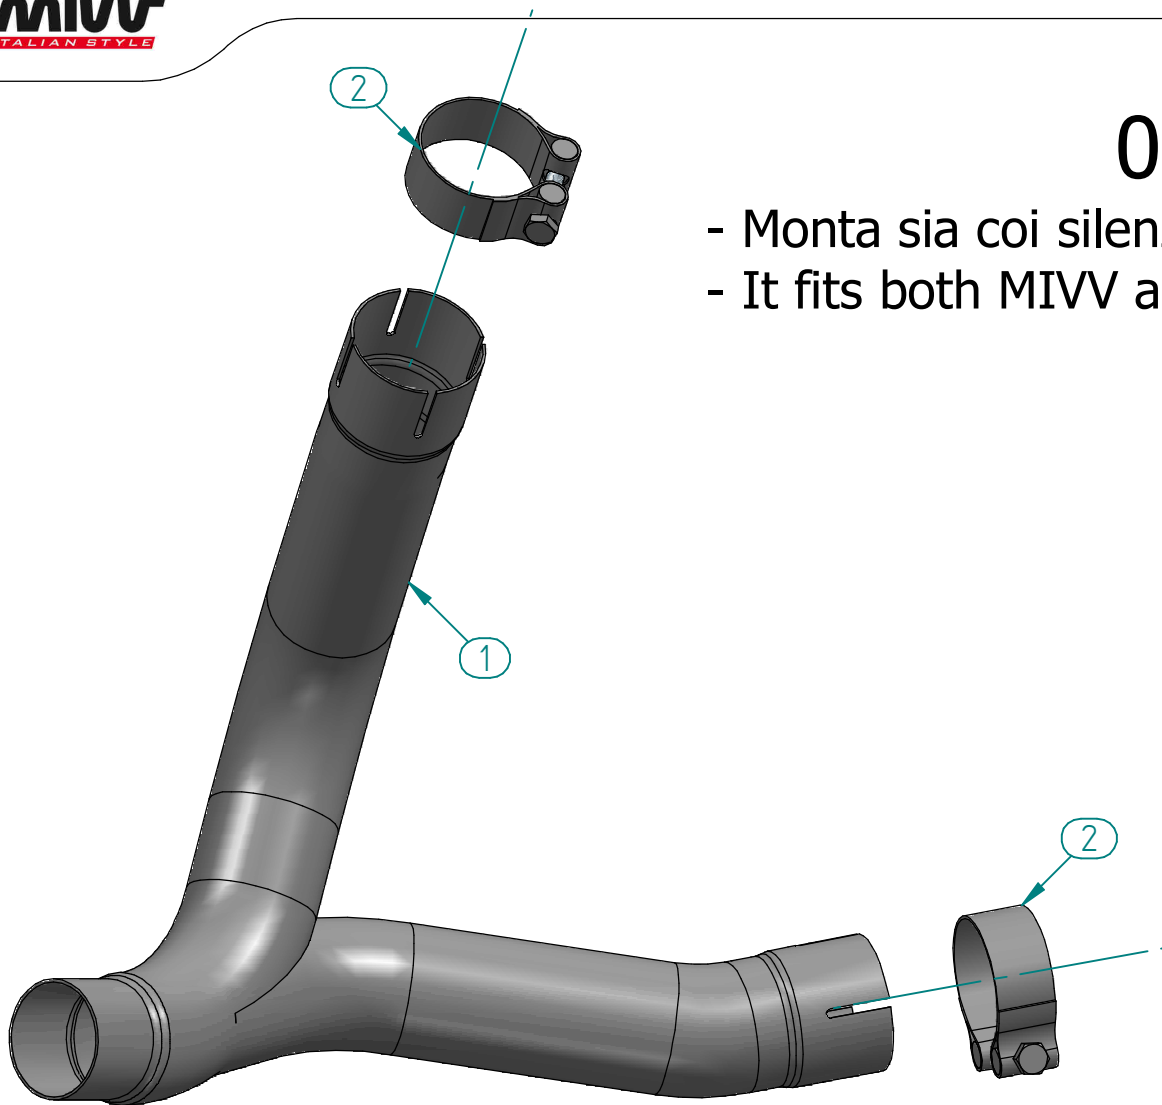

00.73.D.048.C1

- Monta sia coi silenziatori MIVV che con lo scarico originale
- It fits both MIVV and genuine silencer

#	DESCRIPTION	PART NUMBER	QTY
1	Tubo no kat / No kat pipe	9773D048C1	1
2	Fascetta Ø 44/47 mm / Pipe clamp Ø 44/47 mm	50.FA.006.1	2