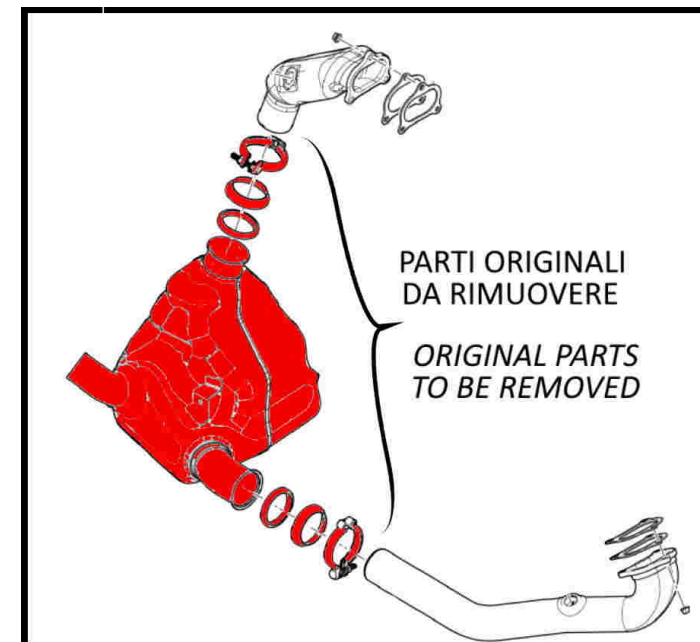

00.73.D.048.C1

- Monta sia coi silenziatori MIVV che con lo scarico originale
- It fits both MIVV and genuine silencer

#	DESCRIPTION	PART NUMBER	QTY
1	Tubo no kat / No kat pipe	9773D048C1	1
2	Fascetta Ø 44/47 mm / Pipe clamp Ø 44/47 mm	50.FA.006.1	2