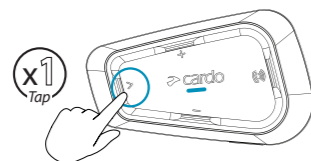

cardosystems.com

cardosystems.com/update

cardosystems.com/support

MAN00589-MAIN POCKET GUIDE SPIRIT HD EN/ES/JP/CN_A03

Music | Música | 音楽 | 音乐

▶ Play | Reproducir | 再生 | 播放

⏸ Pause | Pausar | 一時停止 | 暂停

▶ Next | Siguiente | 次へ | 下一曲