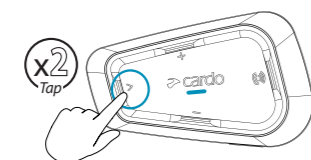

cardosystems.com

cardosystems.com/update

cardosystems.com/support

MAN00589-MAIN POCKET GUIDE SPIRIT HD EN/ES/JP/CN_A03

Music | Música | 音楽 | 音乐

▶ Play | Reproducir | 再生 | 播放

⏸ Pause | Pausar | 一時停止 | 暂停

▶ Next | Siguiente | 次へ | 下一曲

◀ Previous | Anterior | 前へ | 上一曲

7

Bluetooth Intercom | Intercomunicador Bluetooth | Bluetooth インターコム | 蓝牙对讲机

🔗 Pairing | Emparejar | ペアリング | 配对

Pair to Rider A | Emparejar con conductor A |
ライダーAとペアリング | 与Rider A配对

LED Red | LED rojo | LED 赤 | 红色LED

🗣 Call / End Intercom | Llamar/finalizar intercomunicación |
インターコムの呼出し / 終了 | 呼叫 / 结束对讲

Rider A |
Conductor A |
ライダーA |
Rider A

8

🔗 Share | Compartir | 共有 | 分享

🎵 Share Music | Compartir música | 音楽の共有 | 分享音乐

📞 Share Phone Call | Compartir llamada telefónica |
電話の共有 | 分享通话

GPS Pairing | Emparejar con un GPS | GPSのペアリング | GPS配对

1 Step 1 | Paso 1 | ステップ 1 | 第1步

LED Red & Blue | Ledes en rojo y azul |
LED 赤 & 青 | 红色和蓝色LED

2 Step 2 | Paso 2 | ステップ 2 | 第2步

LED Red & Green | LED rojo y verde |
LED 赤 & 緑 | 红色和绿色LED

3 Step 3 | Paso 3 | ステップ 3 | 第3步

9

DOWNLOAD
cardo CONNECT
APP

- Over-The-Air Update
- Control Your Unit
- Setup & Setting

Cardo Connect App

SPIRIT HD
POCKET GUIDE
EN/ES/JP/CN