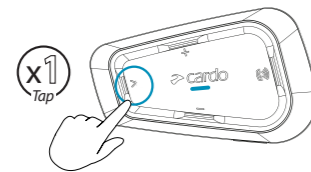

cardosystems.com

cardosystems.com/update

cardosystems.com/support

MAN00589-MAIN POCKET GUIDE SPIRIT HD EN/ES/JP/CN_A03

Music | Música | 音楽 | 音乐

▶ Play | Reproducir | 再生 | 播放

⏸ Pause | Pausar | 一時停止 | 暂停

▶ Next | Siguiente | 次へ | 下一曲