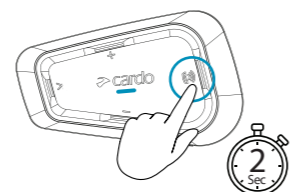

◀ Previous | Anterior | 前へ | 上一曲

7

Bluetooth Intercom | Intercomunicador Bluetooth | Bluetooth インターコム | 蓝牙对讲机

🔗 Pairing | Emparejar | ペアリング | 配对

Pair to Rider A | Emparejar con conductor A |
ライダーAとペアリング | 与Rider A配对

LED Red | LED rojo | LED 赤 | 红色LED

🗣 Call / End Intercom | Llamar/finalizar intercomunicación |
インターコムの呼出し / 終了 | 呼叫 / 结束对讲

Rider A |
Conductor A |
ライダーA |
Rider A

8

🔗 Share | Compartir | 共有 | 分享

🎵 Share Music | Compartir música | 音楽の共有 | 分享音乐