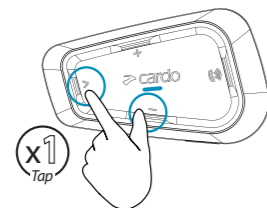

cardosystems.com

cardosystems.com/update

cardosystems.com/support

MAN00589-MAIN POCKET GUIDE SPIRIT HD EN/ES/JP/CN_A03

Music | Música | 音楽 | 音乐

▶ Play | Reproducir | 再生 | 播放

⏸ Pause | Pausar | 一時停止 | 暂停

▶ Next | Siguiente | 次へ | 下一曲