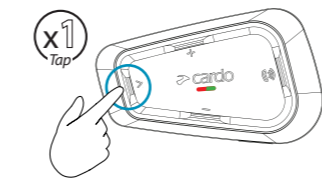

📞 Share Phone Call | Compartir llamada telefónica |
電話の共有 | 分享通话

GPS Pairing | Emparejar con un GPS | GPSのペアリング | GPS配对

1 Step 1 | Paso 1 | ステップ 1 | 第1步

LED Red & Blue | Ledes en rojo y azul |
LED 赤 & 青 | 红色和蓝色LED

2 Step 2 | Paso 2 | ステップ 2 | 第2步

LED Red & Green | LED rojo y verde |
LED 赤 & 緑 | 红色和绿色LED

3 Step 3 | Paso 3 | ステップ 3 | 第3步

9

DOWNLOAD
cardo CONNECT
APP

- Over-The-Air Update
- Control Your Unit
- Setup & Setting