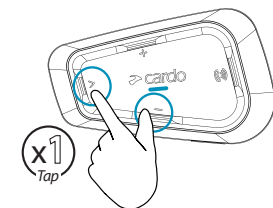

cardosystems.com

cardosystems.com/update

cardosystems.com/support

MAN00589- MAN POCKET GUIDE SPIRIT HD EN/ES/JP/CN_A03

Music | Música | 音楽 | 音乐

▶ Play | Reproducir | 再生 | 播放

⏸ Pause | Pausar | 一時停止 | 暂停

▶ Next | Siguiente | 次へ | 下一曲