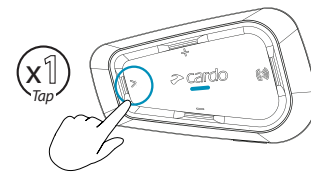

cardosystems.com

cardosystems.com/update

cardosystems.com/support

MAN00589- MAN POCKET GUIDE SPIRIT HD EN/ES/JP/CN_A03

Music | Música | 音楽 | 音乐

▶ Play | Reproducir | 再生 | 播放

⏸ Pause | Pausar | 一時停止 | 暂停

▶ Next | Siguiente | 次へ | 下一曲