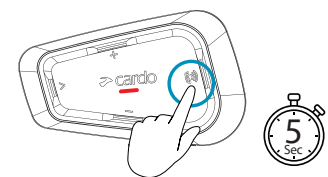

◀ Previous | Anterior | 前へ | 上一曲

7

Bluetooth Intercom | Intercomunicador Bluetooth | Bluetooth インターコム | 蓝牙对讲机

🔗 Pairing | Emparejar | ペアリング | 配对

Pair to Rider A | Emparejar con conductor A |
ライダーAとペアリング | 与Rider A配对

LED Red | LED rojo | LED 赤 | 红色LED

🗨 Call / End Intercom | Llamar/finalizar intercomunicación |
インターコムの呼出し / 終了 | 呼叫 / 结束对讲

Rider A |
Conductor A |
ライダーA |
Rider A

8

🔗 Share | Compartir | 共有 | 分享

🎵 Share Music | Compartir música | 音楽の共有 | 分享音乐