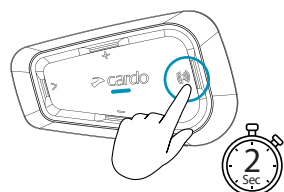

◀ Previous | Anterior | 前へ | 上一曲

7

Bluetooth Intercom | Intercomunicador Bluetooth | Bluetooth インターコム | 蓝牙对讲机

🔗 Pairing | Emparejar | ペアリング | 配对

Pair to Rider A | Emparejar con conductor A |
ライダーAとペアリング | 与Rider A配对

LED Red | LED rojo | LED 赤 | 红色LED

🗨 Call / End Intercom | Llamar/finalizar intercomunicación |
インターコムの呼出し / 終了 | 呼叫 / 结束对讲

Rider A |
Conductor A |
ライダーA |
Rider A

8

🔗 Share | Compartir | 共有 | 分享

🎵 Share Music | Compartir música | 音楽の共有 | 分享音乐