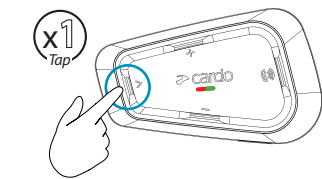

📞 Share Phone Call | Compartir llamada telefónica |
電話の共有 | 分享通话

GPS Pairing | Emparejar con un GPS | GPSのペアリング | GPS配对

1 Step 1 | Paso 1 | ステップ 1 | 第1步

LED Red & Blue | Ledes en rojo y azul |
LED 赤 & 青 | 红色和蓝色LED

2 Step 2 | Paso 2 | ステップ 2 | 第2步

LED Red & Green | LED rojo y verde |
LED 赤 & 緑 | 红色和绿色LED

3 Step 3 | Paso 3 | ステップ 3 | 第3步

9

DOWNLOAD
cardo CONNECT
APP

- Over-The-Air Update
- Control Your Unit
- Setup & Setting