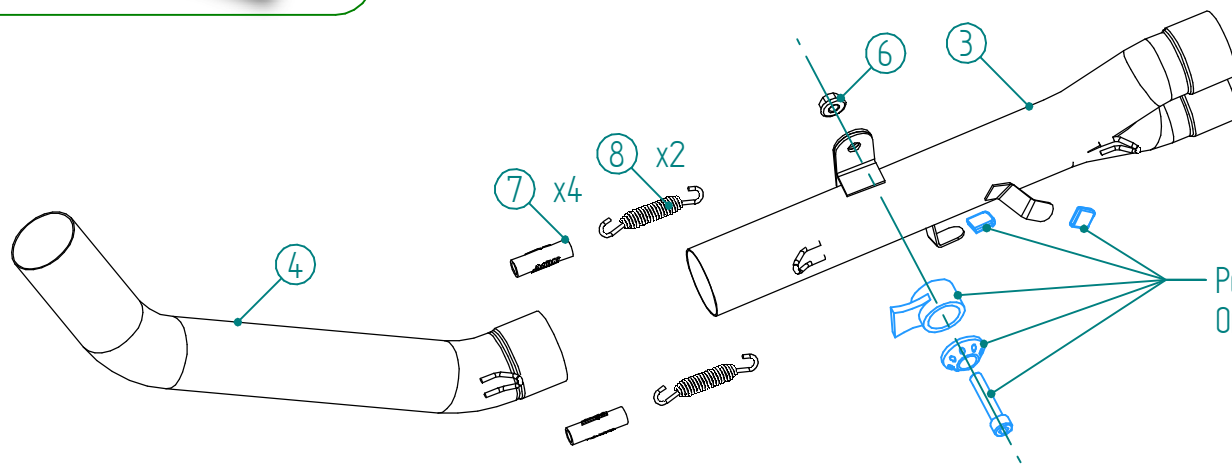

#	DESCRIPTION	PART NUMBER	QTY
1	Collettore #1 / Down pipe #1	9773A017C1A	1
2	Collettore #2 / Down pipe #2	9773A017C1B	1
3	Tubo di raccordo 2-1 / Link pipe 2-1	9773A017C1C	1
4	Tubo di raccordo / Link pipe	9773A017C1D	1
5	Dado rapido M6 / Cage nut M6	50.66.009.1	1
6	Dado M8 flangiato / Flanged nut M8	50.73.393.1	1
7	Tubo in gomma per molla / Rubber pipe for spring	50.73.210.1	4
8	Molla media / Middle spring	50.73.359.1	2
9	Molla lunga / Long spring	50.71.080.1	2

Parti originali
Original parts

OPTIONAL PARTS

Carter in carbonio - Carbon cover
00.73.ACC.083.0

Parti originali
Original parts

A.017.C1

- Monta sia con silenziatori MIVV che con lo scarico originale
- It fits both MIVV and genuine silencer