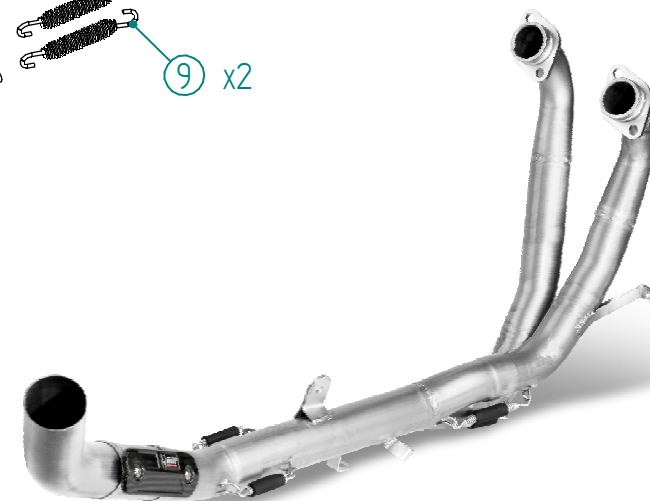

#	DESCRIPTION	PART NUMBER	QTY
1	Collettore #1 / Down pipe #1	9773A017C1A	1
2	Collettore #2 / Down pipe #2	9773A017C1B	1
3	Tubo di raccordo 2-1 / Link pipe 2-1	9773A017C1C	1
4	Tubo di raccordo / Link pipe	9773A017C1D	1
5	Dado rapido M6 / Cage nut M6	50.66.009.1	1
6	Dado M8 flangiato / Flanged nut M8	50.73.393.1	1
7	Tubo in gomma per molla / Rubber pipe for spring	50.73.210.1	4
8	Molla media / Middle spring	50.73.359.1	2
9	Molla lunga / Long spring	50.71.080.1	2

Parti originali
Original parts

OPTIONAL PARTS

Carter in carbonio - Carbon cover
00.73.ACC.083.0

Parti originali
Original parts

A.017.C1

- Monta sia con silenziatori MIVV che con lo scarico originale
- It fits both MIVV and genuine silencer