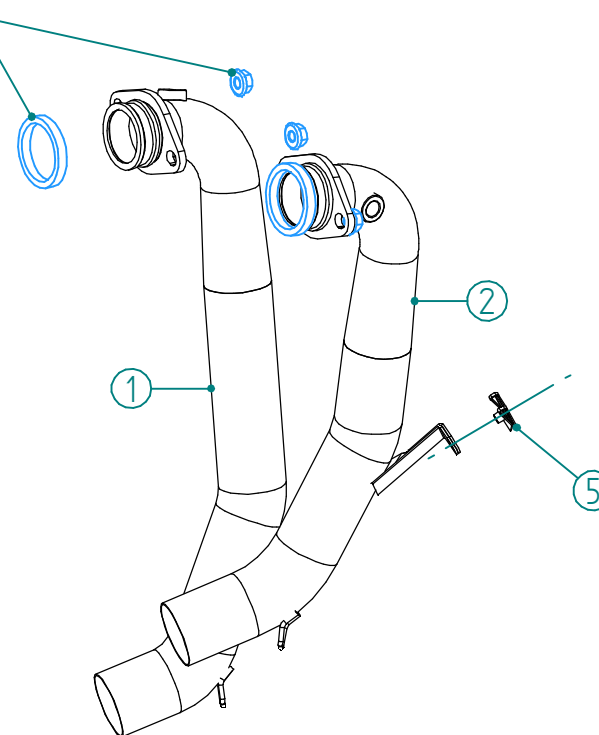

#	DESCRIPTION	PART NUMBER	QTY
1	Collettore #1 / Down pipe #1	9773A017C1A	1
2	Collettore #2 / Down pipe #2	9773A017C1B	1
3	Tubo di raccordo 2-1 / Link pipe 2-1	9773A017C1C	1
4	Tubo di raccordo / Link pipe	9773A017C1D	1
5	Dado rapido M6 / Cage nut M6	50.66.009.1	1
6	Dado M8 flangiato / Flanged nut M8	50.73.393.1	1
7	Tubo in gomma per molla / Rubber pipe for spring	50.73.210.1	4
8	Molla media / Middle spring	50.73.359.1	2
9	Molla lunga / Long spring	50.71.080.1	2

Parti originali
Original parts

OPTIONAL PARTS

Carter in carbonio - Carbon cover
00.73.ACC.083.0

Parti originali
Original parts

A.017.C1

- Monta sia con silenziatori MIVV che con lo scarico originale
- It fits both MIVV and genuine silencer