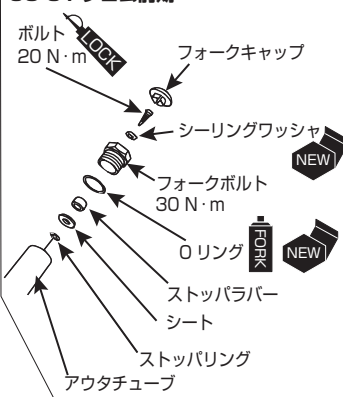

JC-61 グロム前期

オプション：フロントフォーク アウターチューブ

商品コード：(ブラック) 500-1432250

適合車種：グロム (JC61/75 全車種)

製品の保証について

- ●製造には万全を期しておりますが、万一当社の製造上の原因による品質不良がありました場合は、同様、同数の新しい製品とお取り替え又は、無償修理致します。但しそれに伴う故障、破損、事故等についてのパーツの代金、修理保証、整備費用等の代償はご容赦下さい。
- ●当社製品の保証期間は商品購入後から6ヶ月です。

〒577-0015
東大阪市長田3-8-13
TEL.06-6783-5311 (代)
FAX.06-6782-0740