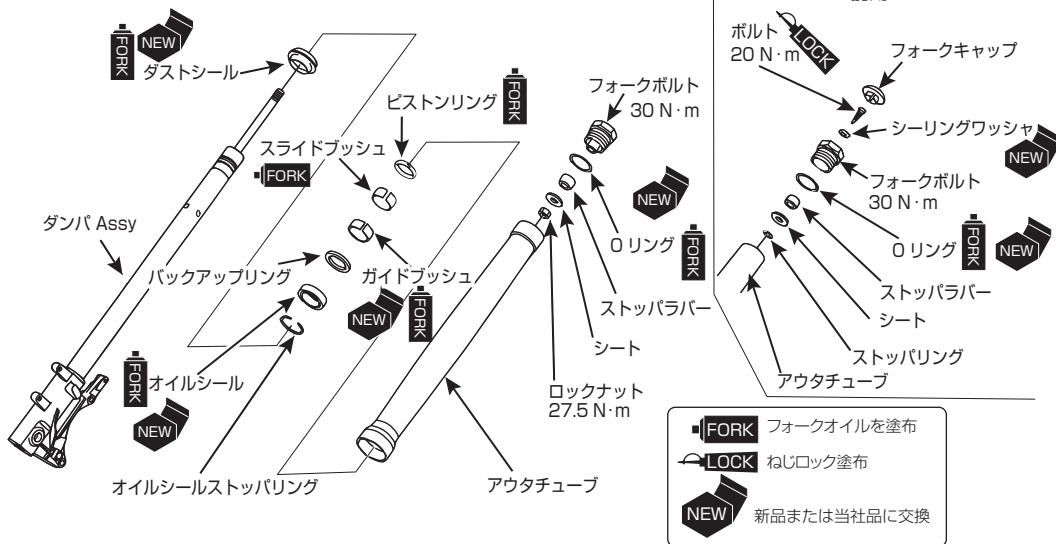

フロントフォークシール SET (K-PIT)

商品コード	(グロム JC61 前期モデル) 70-500-14320	(モンキー 125/グロム後期モデル他) 70-500-14440
適合車種	グロム (FNO,JC61-1000001 ~ 1299999)	モンキー 125 (JB02) グロム (FNO,JC61-1300001 ~ /JC75) グロム HRC レースベース車

- この度はキタコ製品をお買い求め頂き誠に有り難うございます。説明文を良く理解し正しい取付を行って下さい。
- このパーツの取付には各種専用工具やパッキン SET が必要な場合があります。

製品、装着についての注意 (必ずお読み下さい)

- 取付の際、必ず車種ごとのメーカーサービスマニュアルと合わせて取付作業を進めて下さい。
- 組み付け不良やセッティングミスによるミッション及び、エンジンその他関連パーツの破損やそれに伴う事故等については全て本人の責任とし、当社は一切の責任を負いませんのでご了承下さい。
- 取付説明書の手順通りに正しい取付をして下さい。又、記載されていない追加加工はしないで下さい。破損、事故の原因にもなります。
- 組み付け及び、セッティング作業は必ず整備士資格のある方が行って下さい。また周辺部品の役割等が理解できない方は必ず、専門店の担当者又は、当社までご相談下さい。
- エンジンの振動により、ボルト、ナット類が緩む可能性があります。走行前は必ず、各部のボルト、ナット類の締め具合を確認して下さい。
- このパーツは車種専用設計されていますので、他の車種への流用はできません。

当用紙はオートバイ整備の基本的な知識を持った方を対象にしています。技能や知識をお持ちにならない方は作業を行わないで下さい。

お気付きの点や、異常を発見した場合は直ちに走行を停止して、当社まで、ご連絡下さい。

06-6783-5311

パッキングリスト		グロム前期	モンキー他	
パーツ名	商品コード	個数	個数	備考
ガイドブッシュ	500-1432901	× 1	× 1	
オイルシール SET	500-1432902	× 1	× 1	
シーリングワッシャ (8x12.9x1)	500-1432903	× 1	-	
O リング (31.5x2.6)	70-967-34010	× 1	× 1	OK-01

JC-61 グロム前期

オプション：フロントフォーク アウターチューブ

商品コード：(ブラック) 500-1432250

適合車種：グロム (JC61/75 全車種)

製品の保証について

- 製造には万全を期しておりますが、万一当社の製造上の原因による品質不良がありました場合は、同様、同数の新しい製品とお取り替え又は、無償修理致します。但しそれに伴う故障、破損、事故等についてのパーツの代金、修理保証、整備費用等の代償はご容赦下さい。
- 当社製品の保証期間は商品購入後から6ヶ月です。