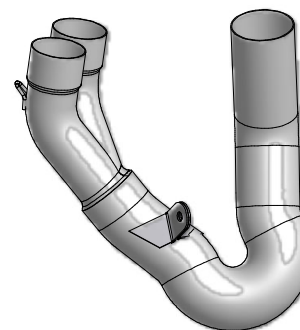

ELENCO PARTI / PARTS LIST			
#	QTÀ / QTY	DESCRIZIONE / DESCRIPTION	CODICE / CODE
1	2	DB killer / DB killer	50.DK.160.0
2	1	Silenziatore sinistro / Left muffler	X-M1 Ø55 sx
3	1	Silenziatore destro / Right muffler	X-M1 Ø55 dx
4	1	Staffa sinistra / Left bracket	50.SS.1234.0
5	1	Staffa destra / Right bracket	50.SS.1233.0
6	1	Staffa sinistra / Left bracket	50.SS.1237.SX
7	1	Staffa destra / Right bracket	50.SS.1237.DX
8	1	Tubo sinistro / Left pipe	9773D045SM3XSX
9	1	Tubo destro / Right pipe	9773D045SM3DX
10	4	Rondella di sicurezza / Safety washer	50.73.604.1
11	6	Vite M8 x 16 / Screw M8 x 16	50.73.098.1
12	2	Molla media / Mid-size spring	50.73.359.1
13	2	Gommino per molla / Rubber for spring	50.73.210.1
14	2	Rondella in alluminio nera / Black aluminium washer	50.73.221.1
15	2	Vite M8x20 / Screw M8x20	50.73.894.1

FISSAGGIO CARTER PARACALORE HEAT SHIELD FIXING

OPTIONAL PARTS

TUBO NO KAT
00.73.D.045.C1

APPLICAZIONI / APPLICATIONS

CODICE / CODE	TUBO / PIPE	SILENZIATORE / MUFFLER
D.045.LC4T	INOX / ST. STEEL	TITANIO / TITANIUM