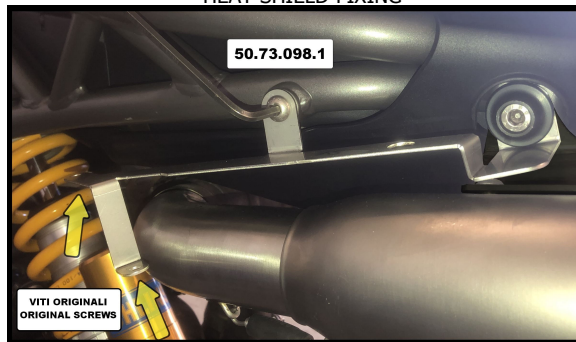

ELENCO PARTI / PARTS LIST			
#	QTÀ / QTY	DESCRIZIONE / DESCRIPTION	CODICE / CODE
1	2	DB killer / DB killer	50.DK.160.0
2	1	Silenziatore sinistro / Left muffler	X-M1 Ø55 sx
3	1	Silenziatore destro / Right muffler	X-M1 Ø55 dx
4	1	Staffa sinistra / Left bracket	50.SS.1234.0
5	1	Staffa destra / Right bracket	50.SS.1233.0
6	1	Staffa sinistra / Left bracket	50.SS.1237.SX
7	1	Staffa destra / Right bracket	50.SS.1237.DX
8	1	Tubo sinistro / Left pipe	9773D045SM3XSX
9	1	Tubo destro / Right pipe	9773D045SM3DX
10	4	Rondella di sicurezza / Safety washer	50.73.604.1
11	6	Vite M8 x 16 / Screw M8 x 16	50.73.098.1
12	2	Molla media / Mid-size spring	50.73.359.1
13	2	Gommino per molla / Rubber for spring	50.73.210.1
14	2	Rondella in alluminio nera / Black aluminium washer	50.73.221.1
15	2	Vite M8x20 / Screw M8x20	50.73.894.1

FISSAGGIO CARTER PARACALORE HEAT SHIELD FIXING

OPTIONAL PARTS

TUBO NO KAT
00.73.D.045.C1

APPLICAZIONI / APPLICATIONS

CODICE / CODE	TUBO / PIPE	SILENZIATORE / MUFFLER
D.045.LC4T	INOX / ST. STEEL	TITANIO / TITANIUM