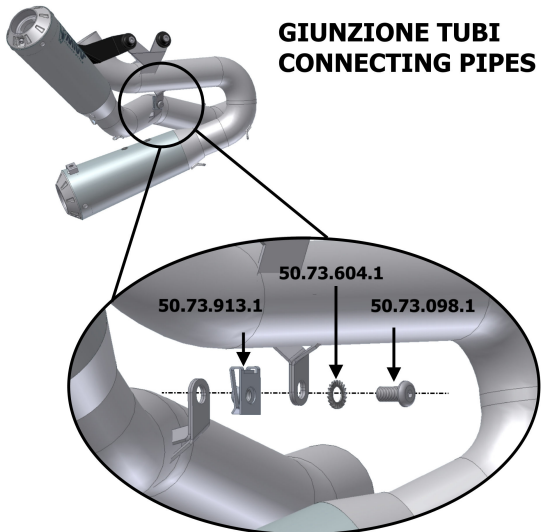

GIUNZIONE TUBI CONNECTING PIPES

ELENCO PARTI / PARTS LIST

#	QTÀ / QTY	DESCRIZIONE / DESCRIPTION	CODICE / CODE
1	2	DB killer / DB killer	50.DK.164.0
2	1	Silenziatore sinistro / Left muffler	X-M1 Ø55 SX
3	1	Silenziatore destro / Right muffler	X-M1 Ø55 DX
4	1	Tubo di raccordo silenziatore sinistro / Left muffler link pipe	9773D047SC4TSX
5	1	Tubo di raccordo silenziatore destro / Right muffler link pipe	9773D047SC4TDX
6	2	Gommino per molla / Rubber for spring	50.73.210.1
7	2	Molla media / Mid-size spring	50.73.359.1
8	1	Vite M6 x 8 / Screw M6 x 8	50.72.026.1
9	1	Rondella di sicurezza M6 / Safety washer M6	50.73.131.1
10	1	Staffa / Bracket	50.SS.1275.0
11	1	Dado rapido M6 / Cage nut M6	50.66.009.1
12	3	Vite M8x20 / Screw M8x20	50.73.894.1
13	3	Rondella in alluminio nera / Black aluminium washer	50.73.221.1
14	1	Staffa / Bracket	50.SS.1274.0
15	1	Staffa / Bracket	50.SS.1273.0
16	1	Dado M8 flangiato / Flanged nut M8	50.73.393.1
17	1	Dado rapido M8 / M8 Clip nut	50.73.913.1
18	5	Rondella di sicurezza / Safety washer	50.73.604.1
19	5	Vite M8 x 16 / Screw M8 x 16	50.73.098.1

APPLICAZIONI / APPLICATIONS

CODICE / CODE	SILENZIATORE / MUFFLER	TUBO / PIPE
D.047.SC4B	STEEL BLACK	TITANIO / TITANIUM
D.047.SC4T	TITANIO / TITANIUM	TITANIO / TITANIUM