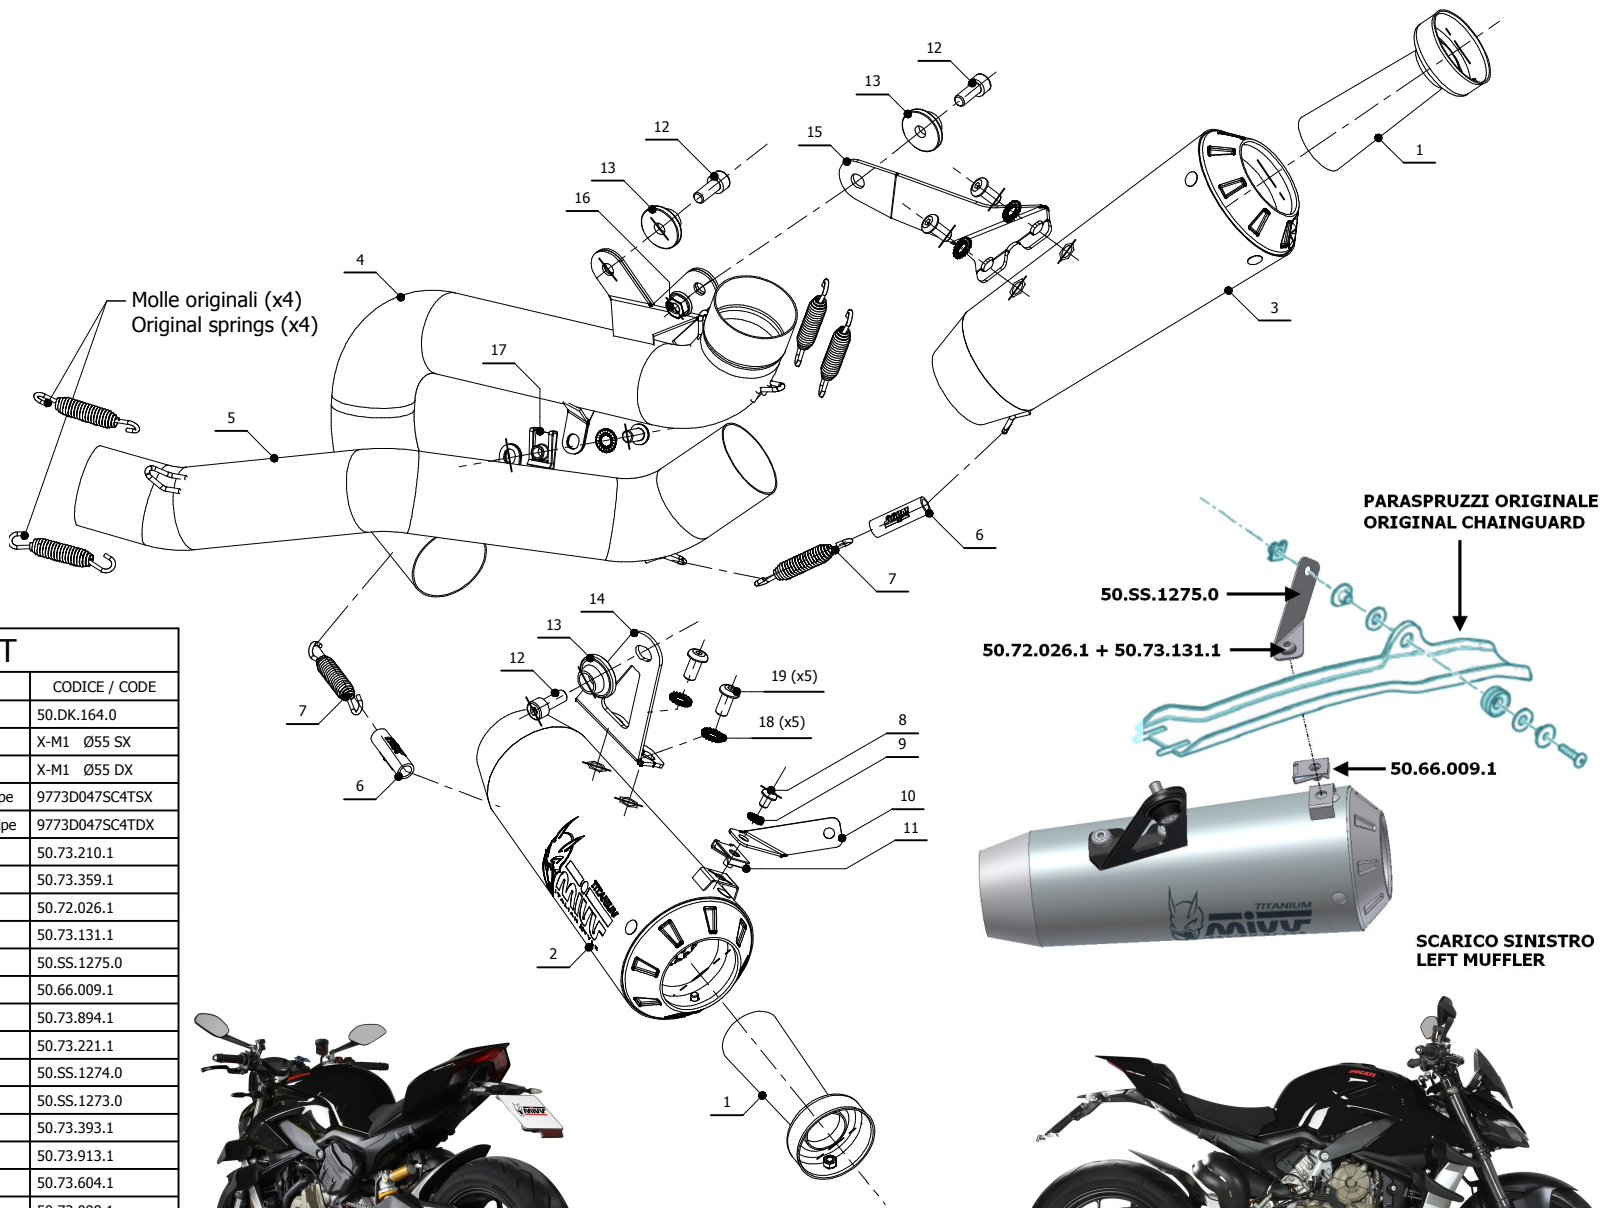

GIUNZIONE TUBI CONNECTING PIPES

ELENCO PARTI / PARTS LIST

#	QTÀ / QTY	DESCRIZIONE / DESCRIPTION	CODICE / CODE
1	2	DB killer / DB killer	50.DK.164.0
2	1	Silenziatore sinistro / Left muffler	X-M1 Ø55 SX
3	1	Silenziatore destro / Right muffler	X-M1 Ø55 DX
4	1	Tubo di raccordo silenziatore sinistro / Left muffler link pipe	9773D047SC4TSX
5	1	Tubo di raccordo silenziatore destro / Right muffler link pipe	9773D047SC4TDX
6	2	Gommino per molla / Rubber for spring	50.73.210.1
7	2	Molla media / Mid-size spring	50.73.359.1
8	1	Vite M6 x 8 / Screw M6 x 8	50.72.026.1
9	1	Rondella di sicurezza M6 / Safety washer M6	50.73.131.1
10	1	Staffa / Bracket	50.SS.1275.0
11	1	Dado rapido M6 / Cage nut M6	50.66.009.1
12	3	Vite M8x20 / Screw M8x20	50.73.894.1
13	3	Rondella in alluminio nera / Black aluminium washer	50.73.221.1
14	1	Staffa / Bracket	50.SS.1274.0
15	1	Staffa / Bracket	50.SS.1273.0
16	1	Dado M8 flangiato / Flanged nut M8	50.73.393.1
17	1	Dado rapido M8 / M8 Clip nut	50.73.913.1
18	5	Rondella di sicurezza / Safety washer	50.73.604.1
19	5	Vite M8 x 16 / Screw M8 x 16	50.73.098.1

APPLICAZIONI / APPLICATIONS

CODICE / CODE	SILENZIATORE / MUFFLER	TUBO / PIPE
D.047.SC4B	STEEL BLACK	TITANIO / TITANIUM
D.047.SC4T	TITANIO / TITANIUM	TITANIO / TITANIUM