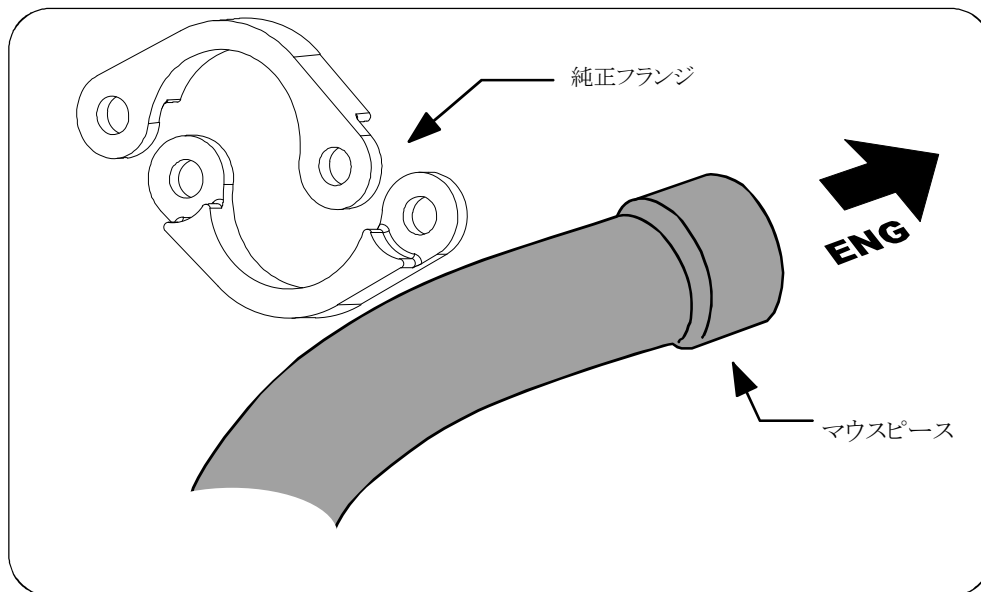

ワンピース・キャタ '98 ZRX400 取付けについて

PARTS NO. ワンピース ブラック : 01810-40227-20

1. ワンピースマフラーを車体にあてがい、後ろのステー部にドライバー等を差込んで固定した後（ステー部は車体内側です）、下図に従って純正フランジを使用し、取付けて下さい。
2. テールパイプ部のステーの取付けには、STDボルト・ナットをご使用下さい。

製品名	ONE-PIECE キャタ ブラック
適合機種	カワサキ ZRX400 (98~)
キャブレター	STDセッティング
エンジン仕様	STD状態
排気騒音	91dB (JMCA車検対応)
オイル交換	脱着不要
オイルフィルタ	脱着不要
センタースタンド	—
その他	触媒入車両「車検対応」