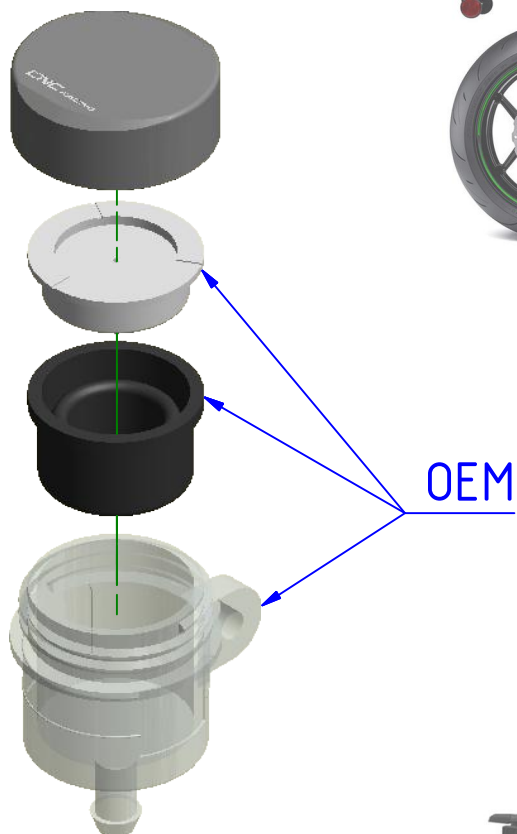

ATTENZIONE: Il montaggio del prodotto deve essere eseguito da personale specializzato
WARNING: The mounting of the product it must be realized from staff specialist

Per un corretto funzionamento devono essere presenti tutti i componenti illustrati.
 For a proper operation must be present all the component shown.

Immagine usata a fini esclusivamente illustrativi
 Image used for illustrative purposes only

Punti di applicazione (A, B)
 a seconda del modello.

Application points (A, B)
 depending on the model.

*OEM = ORIGINAL
 EQUIPMENT
 MANUFACTURER

ART:
 TF508

ISTRUZIONI / INSTRUCTIONS

TAPPI SERBATOIO FLUIDI
 FLUIDS TANK CAPS