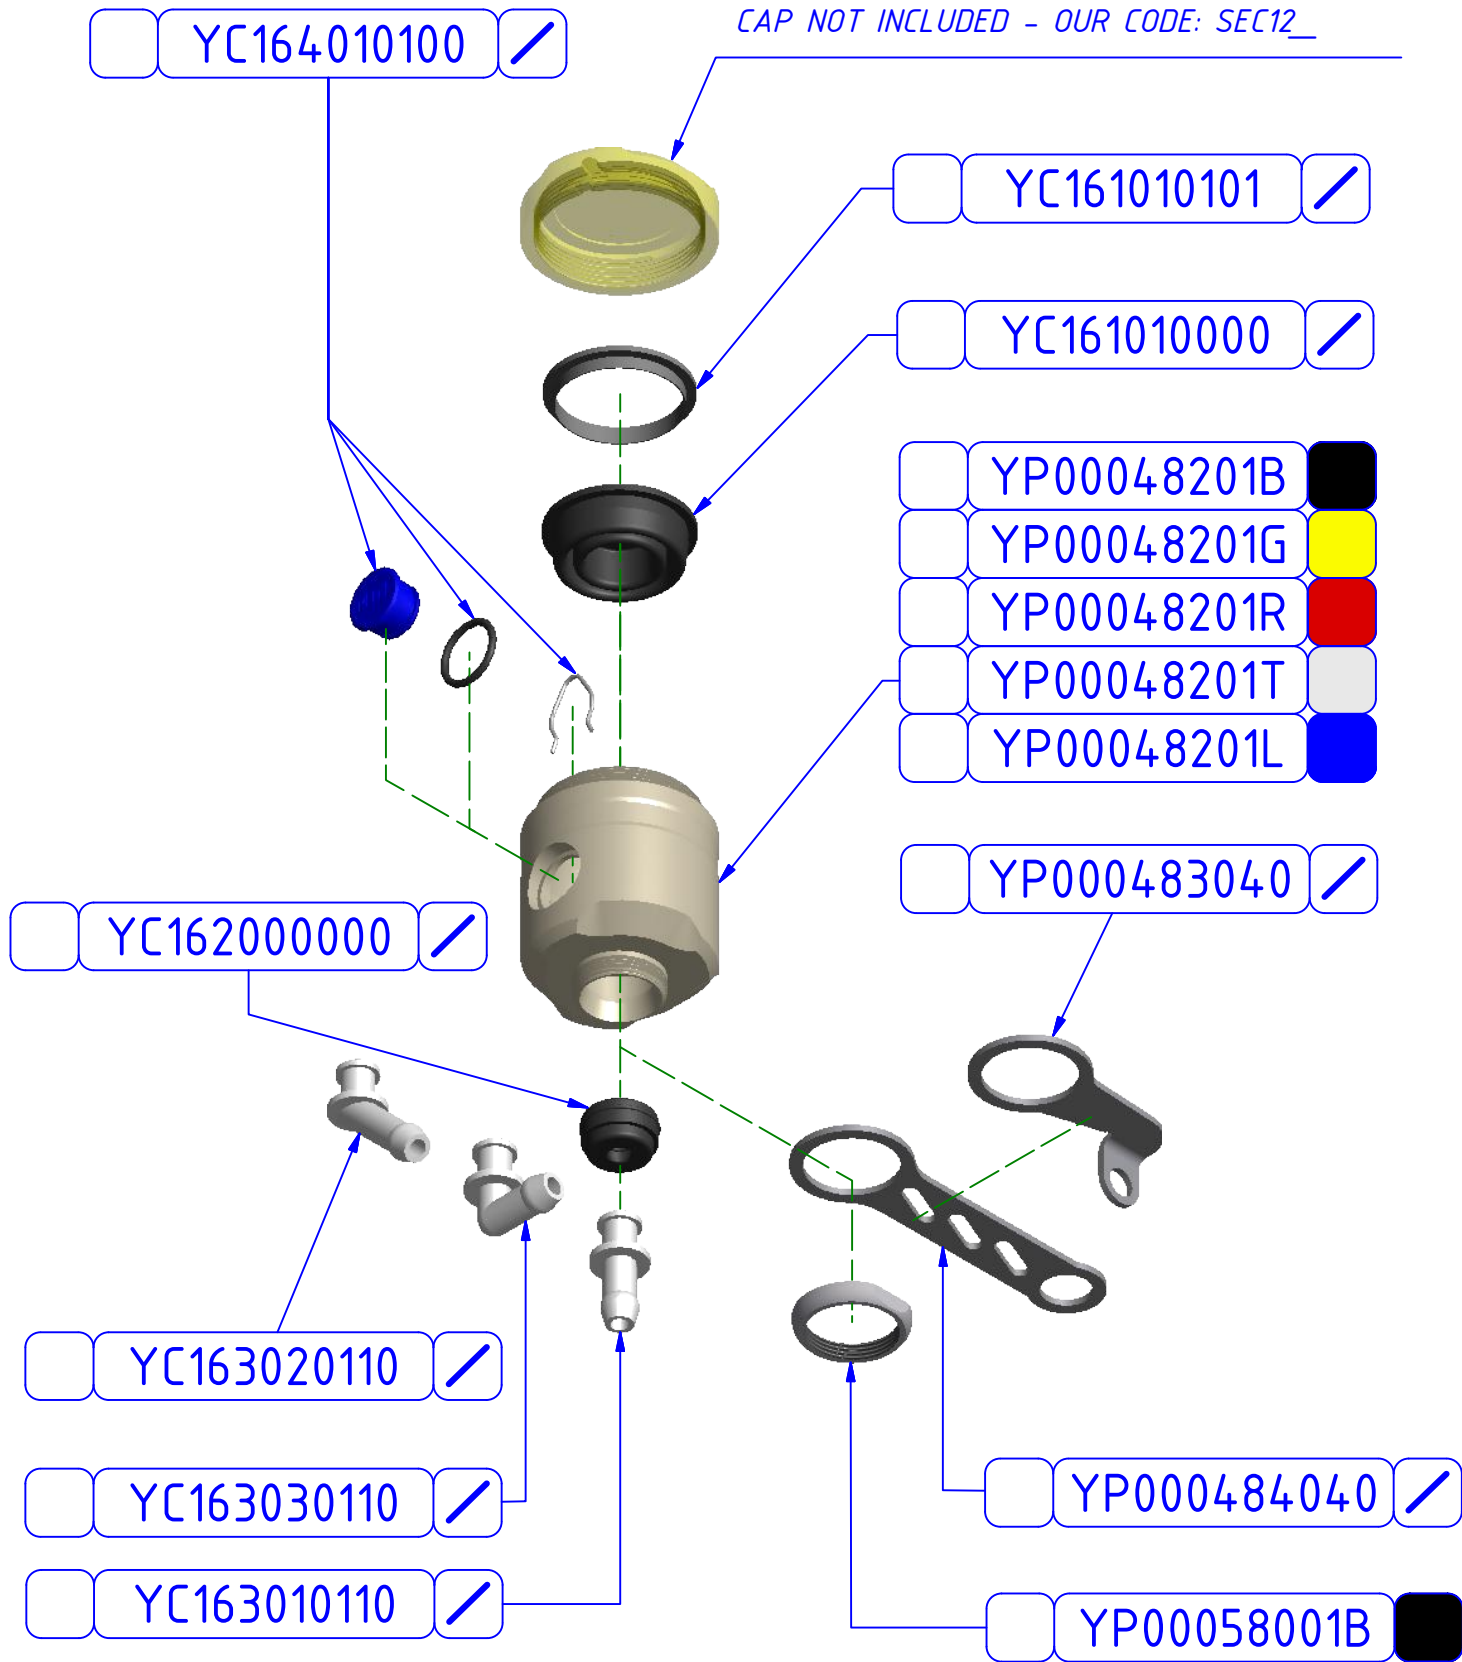

ATTENZIONE: Il montaggio del prodotto deve essere eseguito da personale specializzato
 WARNING: The mounting of the product it must be realized from staff specialist

TAPPO NON INCLUSO - NOSTRO CODICE: SEC12_
 CAP NOT INCLUDED - OUR CODE: SEC12_

ATTENZIONE: Questo prodotto potrebbe non essere conforme al codice stradale o alle leggi vigenti in alcuni paesi e quindi utilizzabili solo in aree private e/o chiuse al traffico
 WARNING: This product may not comply with local road rules and regulations and can be used only in private areas and/or areas closed to traffic.

ART:
 SEB12

PARTI DI RICAMBIO / SPARE PARTS

BASI SERBATOI FLUIDO
 FLUID TANKS BASES

A termini di legge ci riserviamo la proprietà di questo disegno con divieto di riproduzione o di renderlo noto a terzi senza nostra autorizzazione. / Pursuant to law, we reserve the ownership of this drawing with prohibition to copy or disclosed to third parties without our authorization.