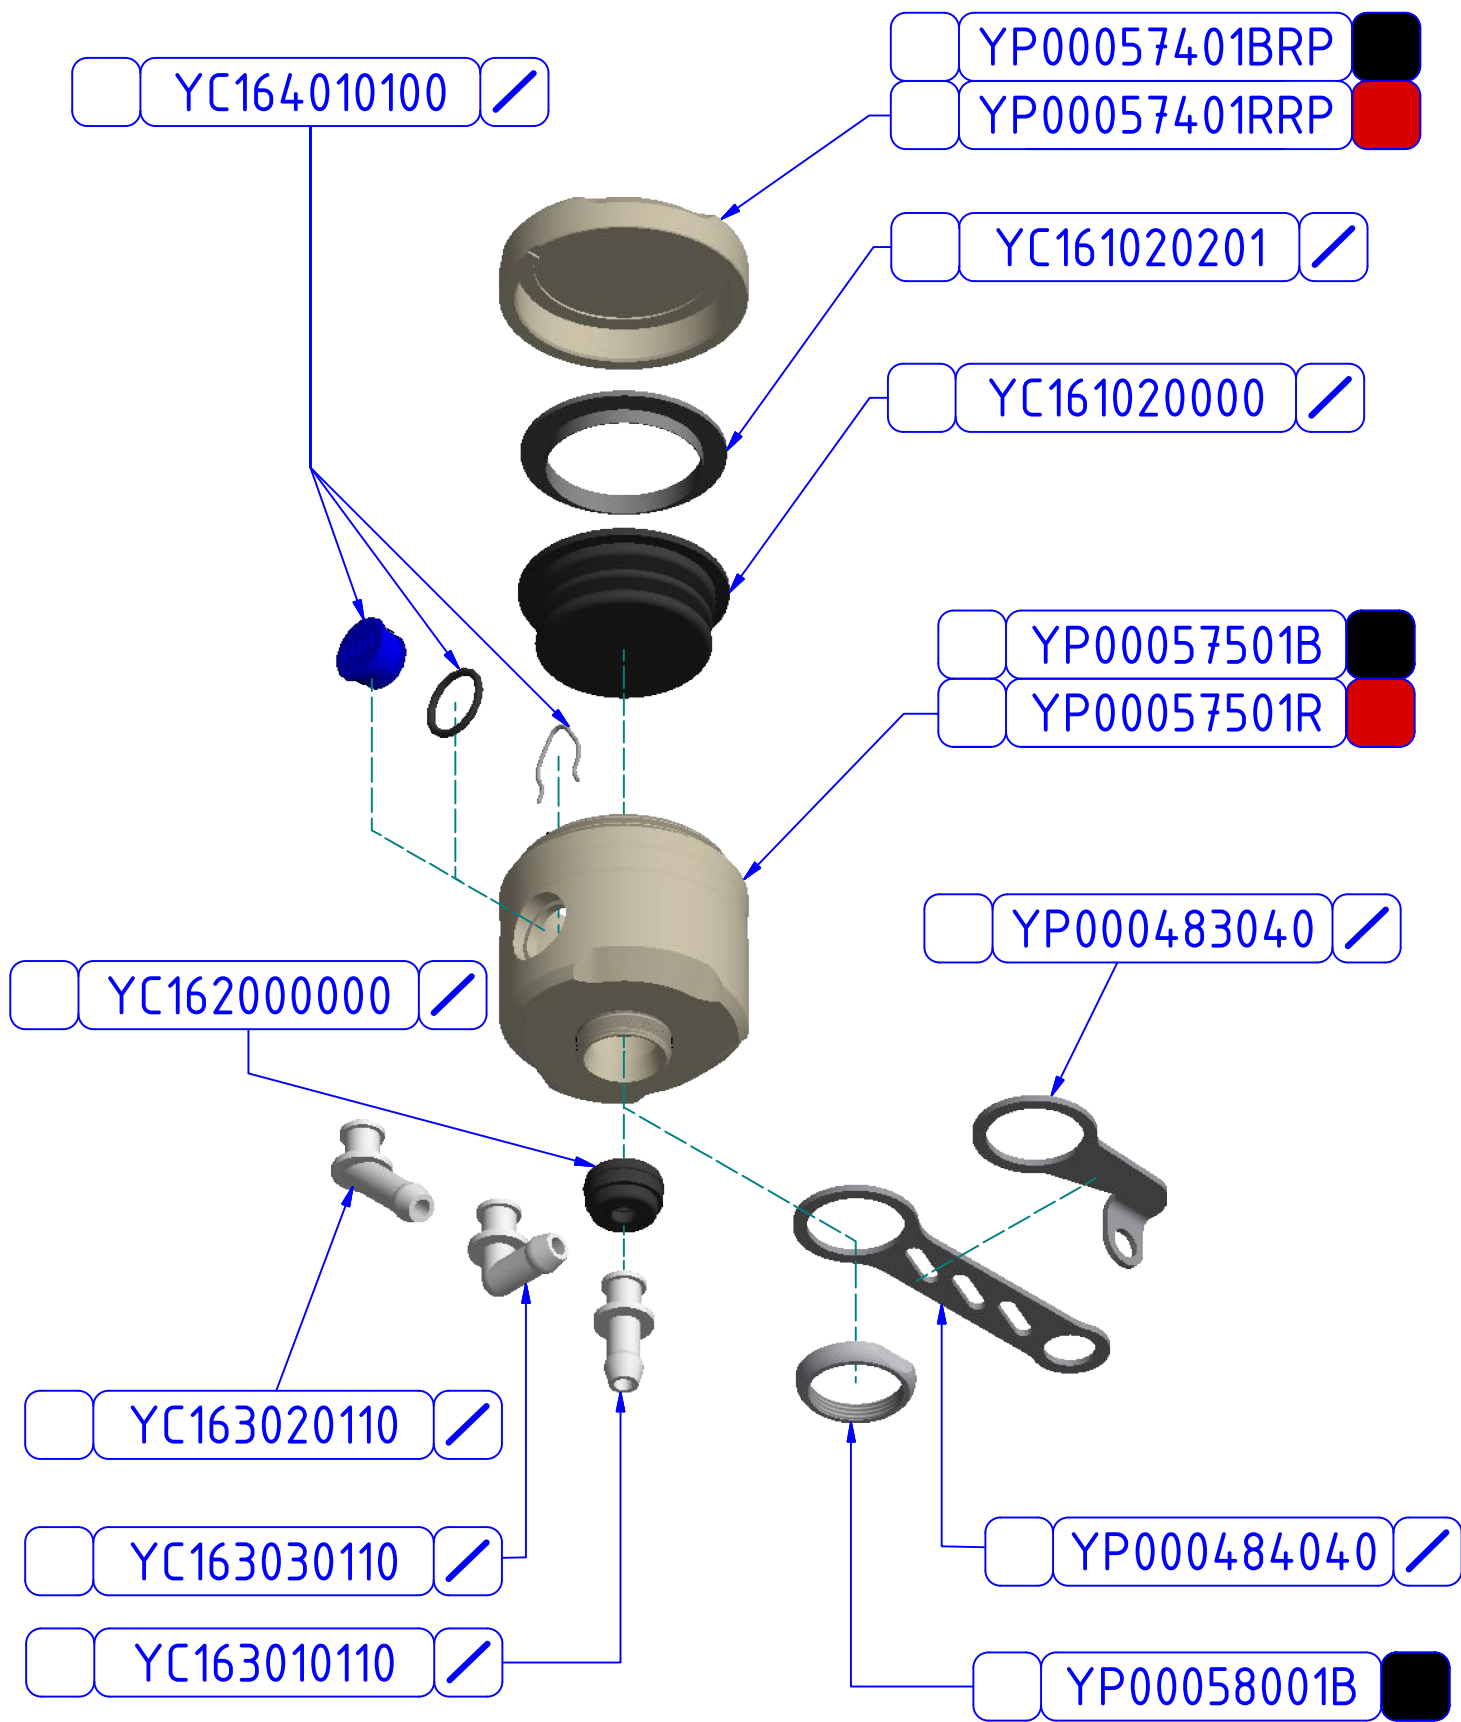

ATTENZIONE: Il montaggio del prodotto deve essere eseguito da personale specializzato
 WARNING: The mounting of the product it must be realized from staff specialist

ATTENZIONE: Questo prodotto potrebbe non essere conforme al codice stradale o alle leggi vigenti in alcuni paesi e quindi utilizzabili solo in aree private e/o chiuse al traffico
 WARNING: This product may not comply with local road rules and regulations and can be used only in private areas and/or areas closed to traffic.

ART:
SE701

PARTI DI RICAMBIO / SPARE PARTS
 SERBATOI LIQUIDO OLIO FRENO E FRIZIONE
 FLUID TANK FOR BRAKE AND CLUTCH