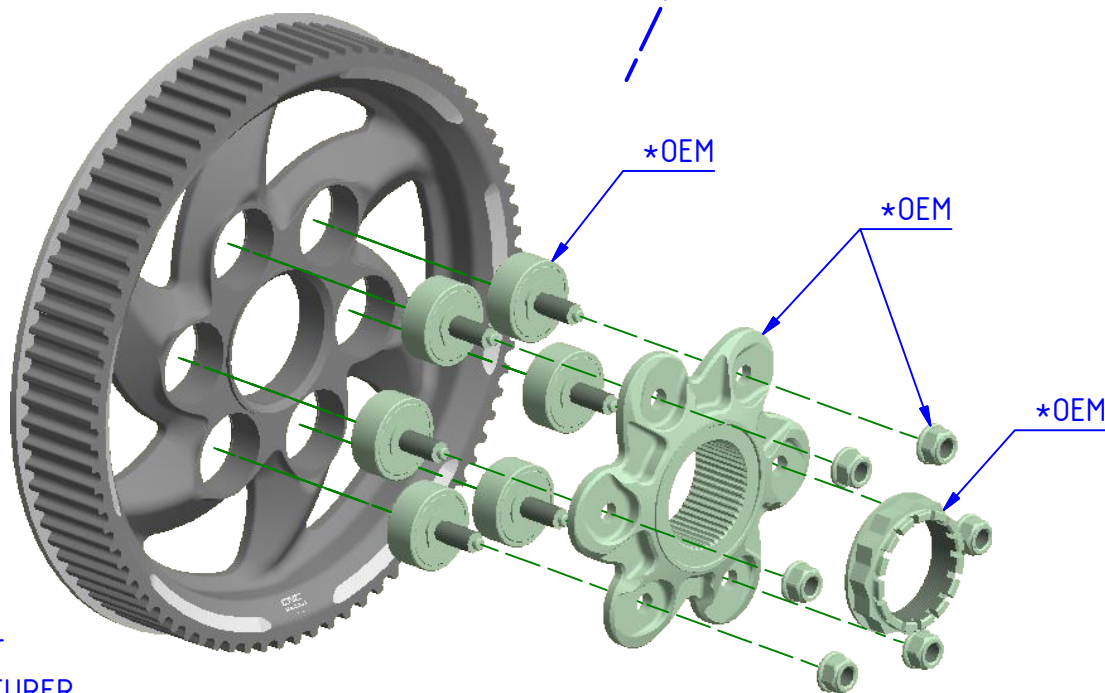

ATTENZIONE: Il montaggio del prodotto deve essere eseguito da personale specializzato
WARNING: The mounting of the product it must be realized from staff specialist

ATTENZIONE: PER LA SOSTITUZIONE DELLA PULEGGIA RIVOLGERSI AD UN'OFFICINA AUTORIZZATA
WARNING: FOR REPLACING THE PULLEY CONTACT AN AUTHORIZED BIKE'S WORKSHOP

PER L'INSTALLAZIONE RIUTILIZZARE I COMPONENTI ORIGINALI
FOR THE INSTALLATION USE THE ORIGINAL COMPONENTS

***OEM = ORIGINAL
EQUIPMENT
MANUFACTURER**

*Immagine usata a fini esclusivamente illustrativi
Image used for illustrative purposes only*

ART:
PU100

ISTRUZIONI / INSTRUCTIONS

**PULEGGIA DENTATA
TOOTHED PULLEY**