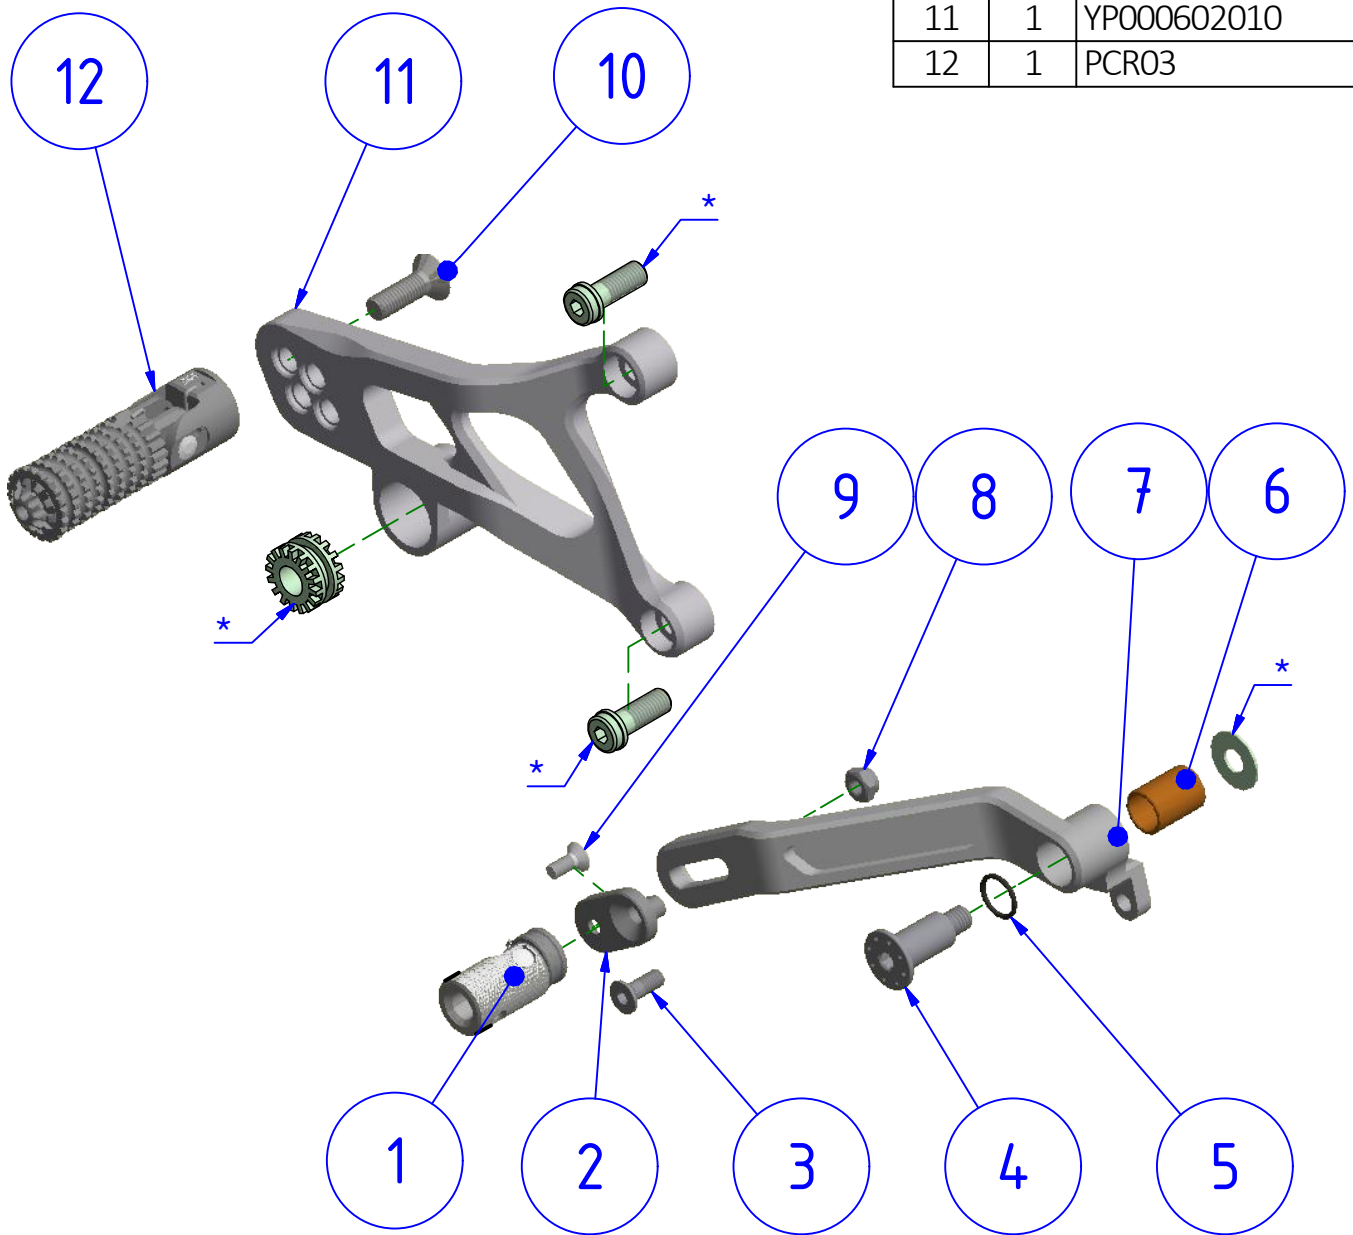

LATO FRENO
BRAKE SIDE

*OEM = ORIGINAL
EQUIPMENT
MANUFACTURER

** PREASSEMBLATO CON IL PARTICOLARE 7
PREASSEMBLED WITH THE PARTICULAR 7

ELENCO PARTI / PART LIST

POS.	QTÀ	NUMERO PARTE
1	1	RP9R3
2	1	YP000496010
3	1	YC012040722
4	1	YP000251040
5	1	YC031011313
6	1	YC121120513
** 7	1	YP000603010
8	1	YC022040312
9	1	YC012030422
10	1	YC012061022
11	1	YP000602010
12	1	PCRO3

ART:
PE226

ELENCO PARTI / PARTS LIST

PEDANE ARRETRATE
ADJUSTABLE REAR SETS

ELENCO PARTI / PART LIST

POS.	QTÀ	NUMERO PARTE
1	1	PCL03
2	1	YP000600010
3	1	YC012040722
4	1	RP9L3
5	1	YP000496010
6	1	YC012030422
7	1	YP000601010
8	1	YC022040312
9	1	YC121120311
10	1	YC031011313
11	1	YP000077040
12	1	YC012061022
13	1	YP000259130
14	2	YC013030322

**

*OEM = ORIGINAL
EQUIPMENT
MANUFACTURER

** PREASSEMBLATO CON IL PARTICOLARE 7
PREASSEMBLED WITH THE PARTICULAR 7

LATO CAMBIO
SHIFT SIDE

ATTENZIONE: Questo prodotto potrebbe non essere conforme al codice stradale o alle leggi vigenti in alcuni paesi e quindi utilizzabili solo in aree private e/o chiuse al traffico
WARNING: This product may not comply with local road rules and regulations and can be used only in private areas and/or areas closed to traffic.

ART:
PE226

ELENCO PARTI / PARTS LIST

PEDANE REGOLABILI
ADJUSTABLE REAR SETS