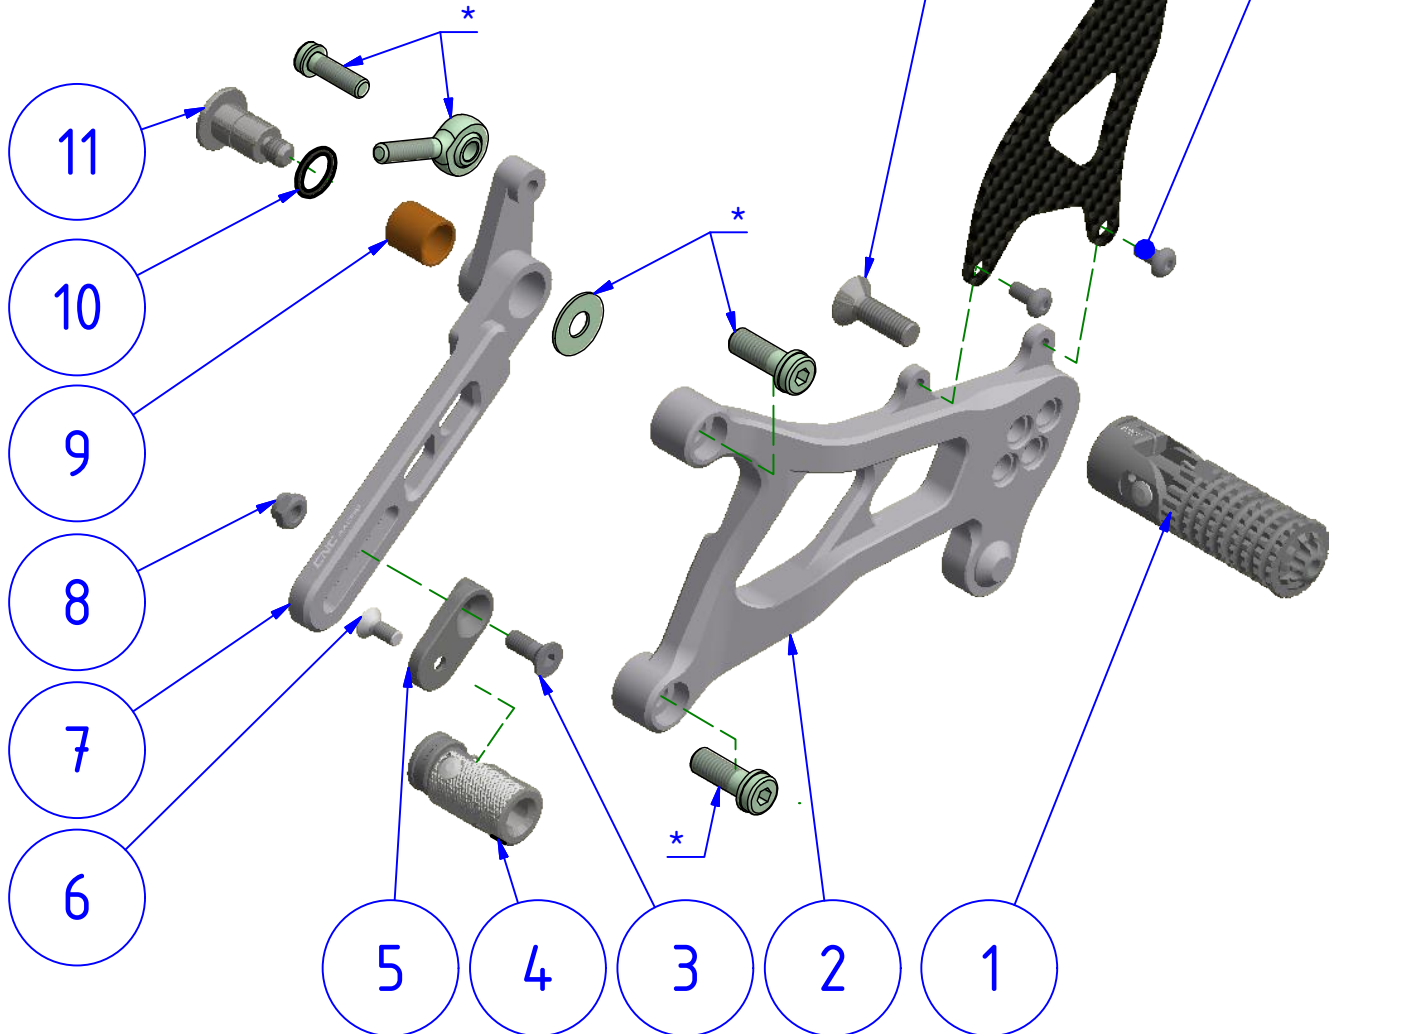

LATO FRENO
BRAKE SIDE

*OEM = ORIGINAL
EQUIPMENT
MANUFACTURER

** PREASSEMBLATO CON IL PARTICOLARE 7
PREASSEMBLED WITH THE PARTICULAR 7

ELENCO PARTI / PART LIST

POS.	QTÀ	NUMERO PARTE
1	1	RP9R3
2	1	YP000496010
3	1	YC012040722
4	1	YP000251040
5	1	YC031011313
6	1	YC121120513
** 7	1	YP000603010
8	1	YC022040312
9	1	YC012030422
10	1	YC012061022
11	1	YP000602010
12	1	PCRO3

ART:
PE226

ELENCO PARTI / PARTS LIST

PEDANE ARRETRATE
ADJUSTABLE REAR SETS

ELENCO PARTI / PART LIST

POS.	QTÀ	NUMERO PARTE
1	1	PCL03
2	1	YP000600010
3	1	YC012040722
4	1	RP9L3
5	1	YP000496010
6	1	YC012030422
7	1	YP000601010
8	1	YC022040312
9	1	YC121120311
10	1	YC031011313
11	1	YP000077040
12	1	YC012061022
13	1	YP000259130
14	2	YC013030322

**

*OEM = ORIGINAL
EQUIPMENT
MANUFACTURER

** PREASSEMBLATO CON IL PARTICOLARE 7
PREASSEMBLED WITH THE PARTICULAR 7

LATO CAMBIO
SHIFT SIDE

ATTENZIONE: Questo prodotto potrebbe non essere conforme al codice stradale o alle leggi vigenti in alcuni paesi e quindi utilizzabili solo in aree private e/o chiuse al traffico
WARNING: This product may not comply with local road rules and regulations and can be used only in private areas and/or areas closed to traffic.

ART:
PE226

ELENCO PARTI / PARTS LIST

PEDANE REGOLABILI
ADJUSTABLE REAR SETS