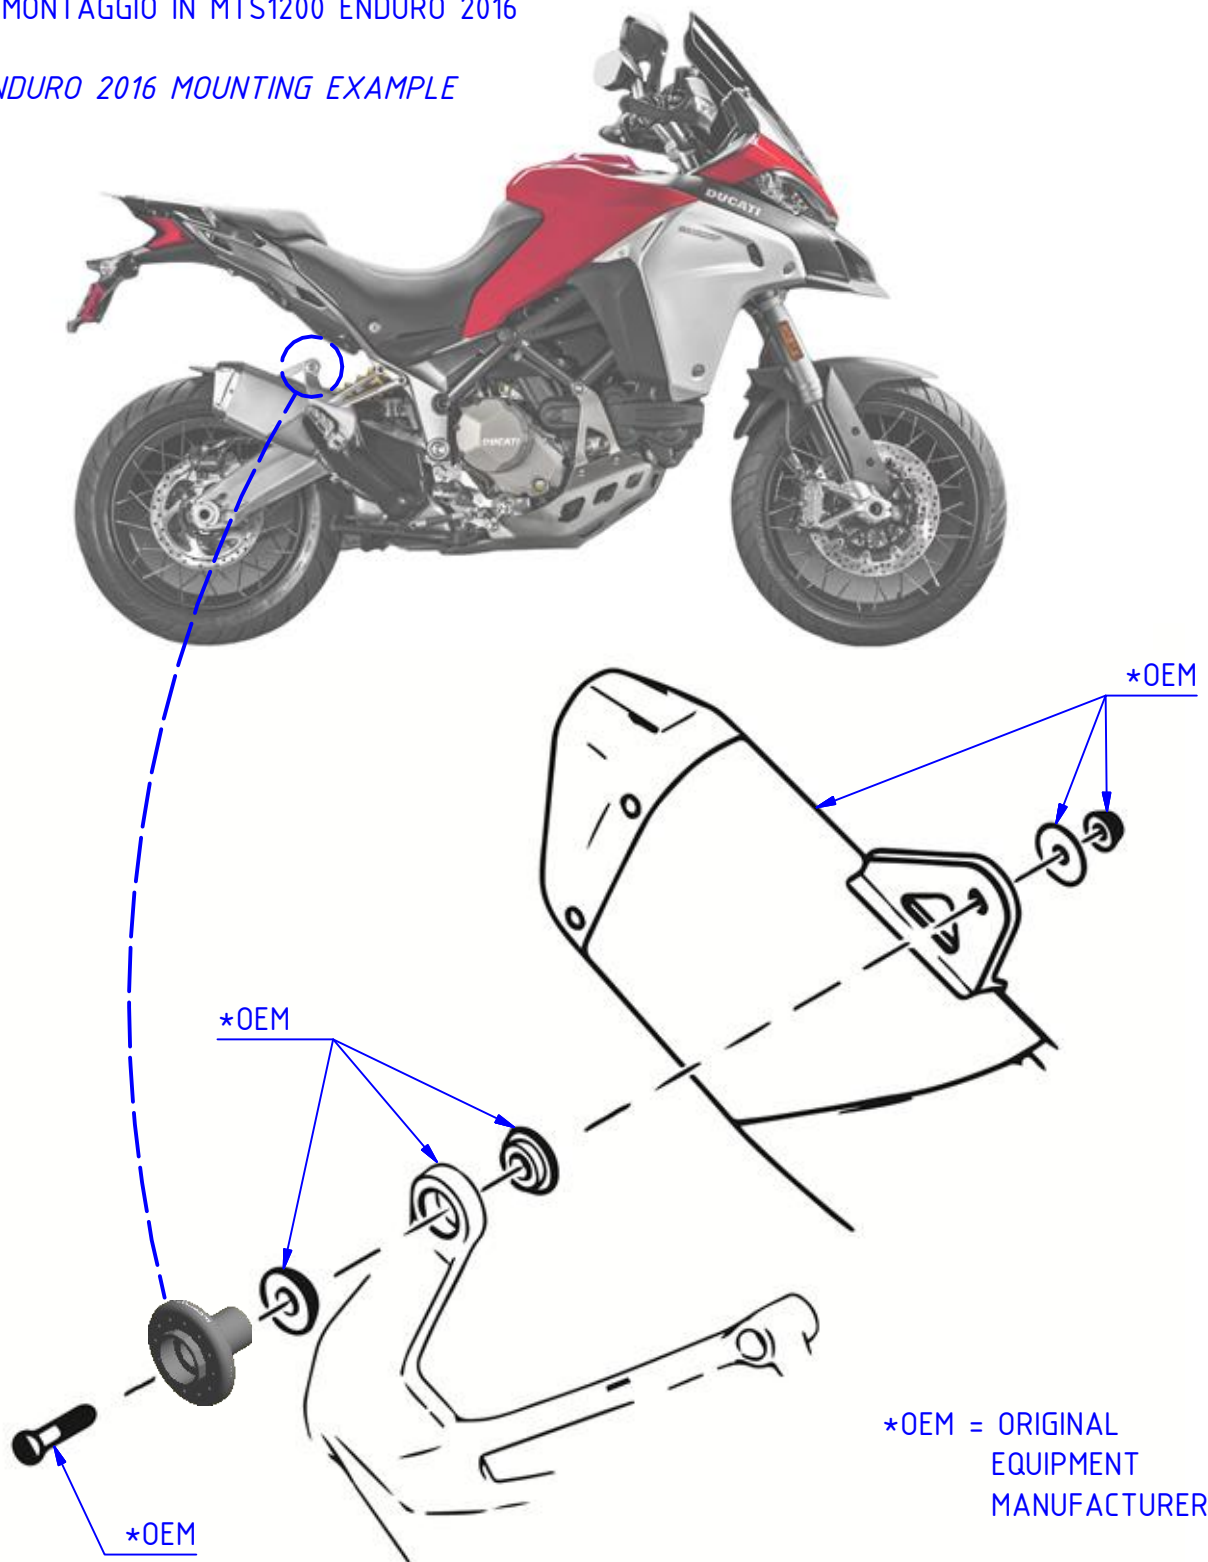

MTS1200 ENDURO 2016 MOUNTING EXAMPLE

Immagine usata a fini esclusivamente illustrativi
 Image used for illustrative purposes only

PER IL SERRAGGIO DELLE VITI RIFARSI AL MANUALE DEL COSTRUTTORE
 FOR THE TIGHTENING OF THE SCREWS REFER TO THE MANUFACTURER'S MANUAL