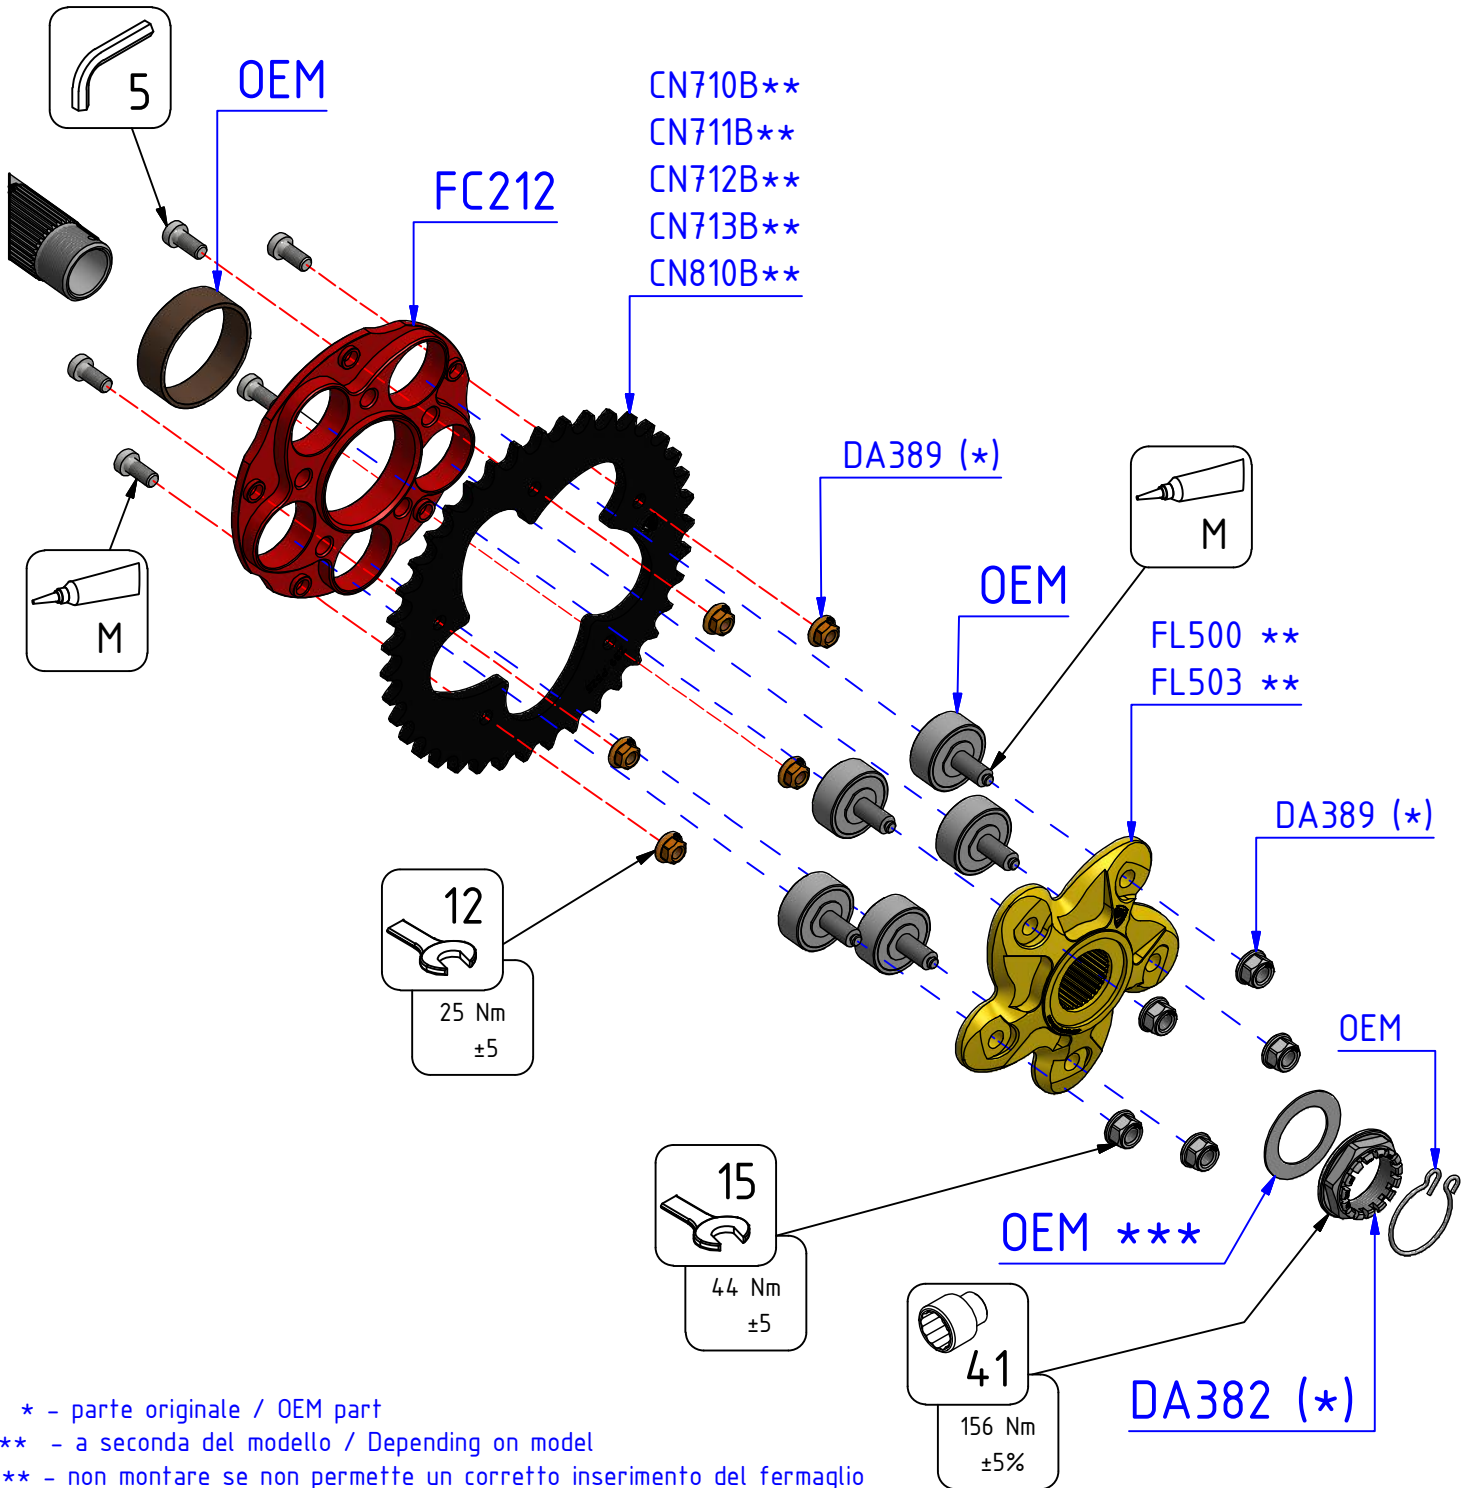

ATTENZIONE: Il montaggio del prodotto deve essere eseguito da personale specializzato
 WARNING: The mounting of the product it must be realized from staff specialist

Pulire e/o sgrassare
 Clean and/or degrease

Bloccare con frenafilettdi di tenuta: - L= Leggera - M= Media - S= Forte.
 Lock on with the follow threadlock: L= Light hold - M= Medium hold - S= Strong hold.

Lubrificare ✓ / Non lubrificare ✗
 Lubricate ✓ / Do not lubricate ✗

ART:
 FC212

ISTRUZIONI / INSTRUCTION

FLANGIA PORTACORONA
 CUSCH DRIVEHUB FLANGE

DUCATI

VARI MODELLI -

A termini di legge ci riserviamo la proprietà di questo disegno con divieto di riproduzione o di renderlo noto a terzi senza nostra autorizzazione. / Pursuant to law, we reserve the ownership of this drawing with prohibition to copy or disclosed to third parties without our authorization.