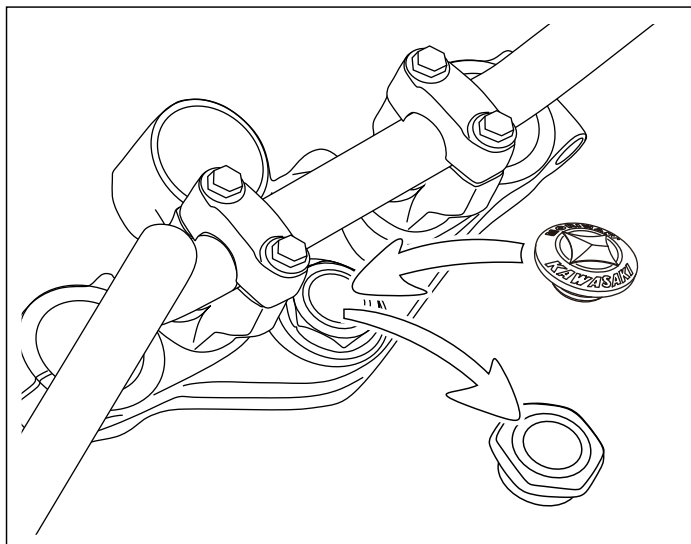

MORIWAKI ステムナットキャップ
 Kawasaki '22- Z650RS
 Part No. 05323-20258-00

No.	部品番号	部品名	数
1	53233-201E2-00	ゴムリング	1

【適用車種】 Kawasaki ' 22- Z650RS (8BL-ER650M)

【仕様】 アルミ、ジュラルミン削り出し。アルマイト表面処理。

【取り付け】 純正のプラスチックキャップを外し、本製品を手で挿入して下さい。
 ゴムリングの滑りが悪くて挿入しづらい場合は、パーツクリーナーや石鹼水などで少々濡らして作業すると、入りやすいです。