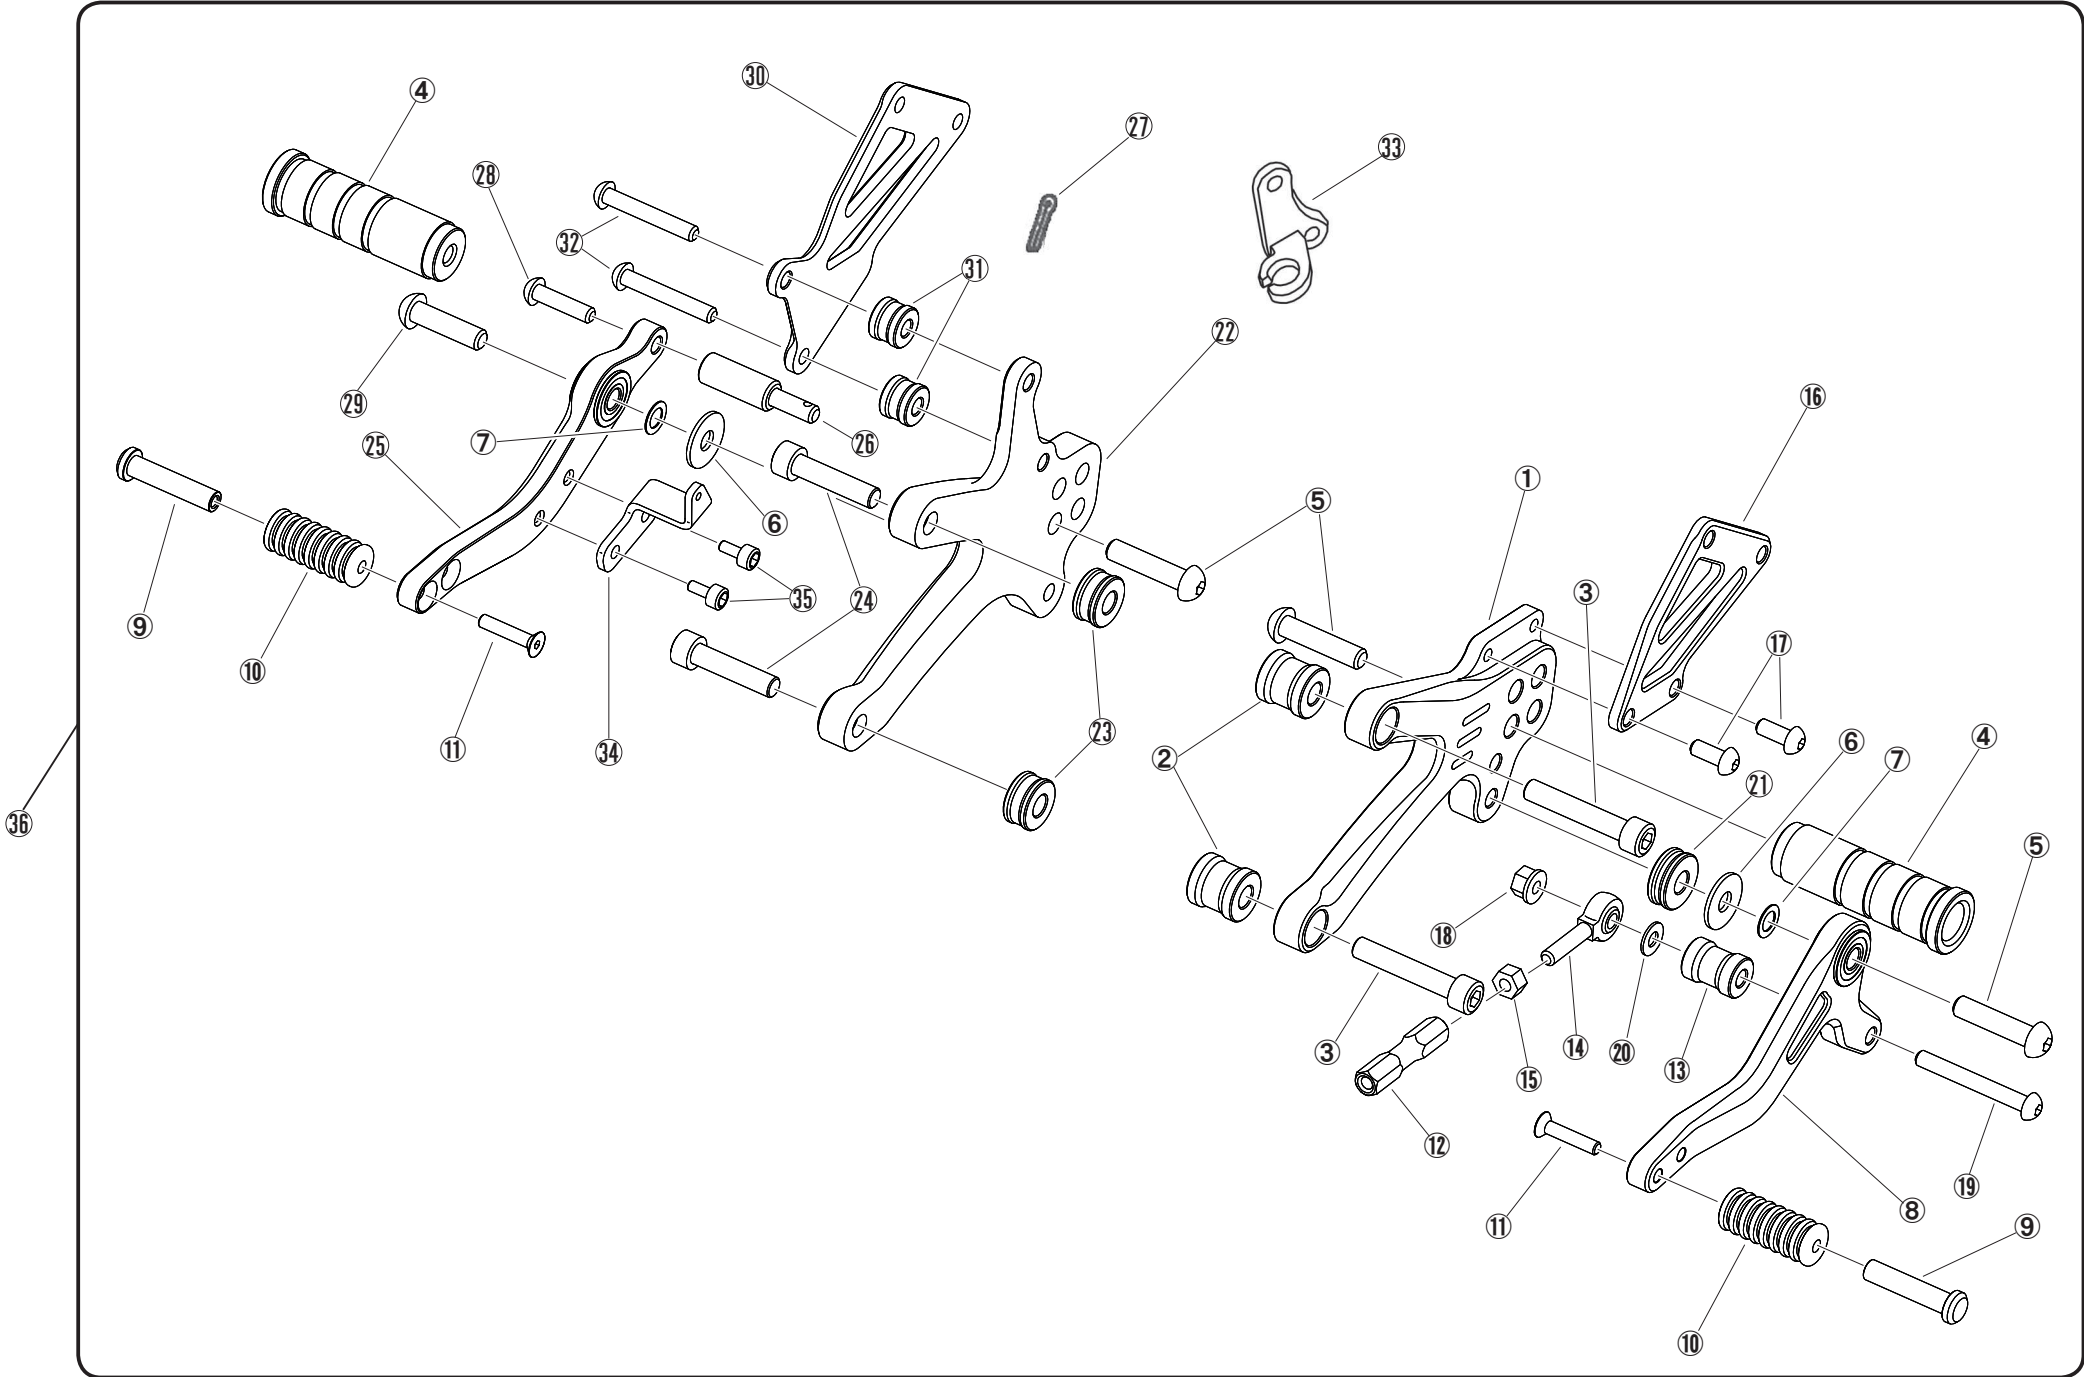

CBR250RR BACK STEP KIT

EH650-K64-A*

番号	部品番号	品名	個数
①	E54601-K64-T*	PLATE, STEP LH	1
②	E50701-K64-TA	COLLAR, STEP PLATE LH	2
③	CBOLT08045SS-E	BOLT, CAP M8 × 45	2
④	E50610-BR1-TA	BAR, STEP	2
⑤	BBOLT08035SS-T	BOLT, BUTTON M8 × 35	3
⑥	WASHER08022FS-T	WASHER, φ 8 × φ 22 × T1.6	2
⑦	90405-MEE-ERP1	WASHER, φ 8 × φ 13 × T0.5	2
⑧	E24705-K64-A*	SHIFT PEDAL COMP	1
⑨	E24950-BR1-TA	PIN, PEDAL	2
⑩	95011-40000	RUBBER, PEDAL PIN	2
⑪	SBOLT05025SS-T	BOLT, SCREW M5 × 25	2
⑫	E90066-K64-TA	ROD, SHIFT	1
⑬	E24755-K64-TA	COLLAR, CHANGE ROD	1
⑭	24751-KPP-T01	M6 "LH" ROD-END	1
⑮	NUT06001FS-E	NUT, M6 "LH"	1
⑯	E54641-K64-T*	PLATE, HEEL STOPPER LH	1
⑰	BBOLT06015SS-T	BOLT, BUTTON M6 × 15	2
⑱	FNUT06000SS-T	NUT, FLANGE M6	1
⑲	BBOLT06050SS-T	BOLT, BUTTON M6 × 50	1
⑳	WASHER06013FS-E	WASHER, φ 6 × φ 13 × T1.0	1
㉑	E24757-K64-TA	COLLAR, SHIFT PEDAL	1
㉒	E55601-K64-T*	PLATE, STEP RH	1

番号	部品番号	品名	個数
㉓	E50702-K64-TA	COLLAR, STEP PLATE RH	2
㉔	CBOLT08035SS-T	BOLT, CAP M8 × 35	2
㉕	E25705-K64-A*	BRAKE PEDAL COMP	1
㉖	E25912-K64-T1	PIVOT, RR BRAKE M/C	1
㉗	94201-30200	PIN, SPRIT 3.0 × 20	1
㉘	BBOLT06020SS-T	BOLT, BUTTON M6 × 20	1
㉙	BBOLT08030SS-T	BOLT, BUTTON M8 × 30	1
㉚	E55641-K64-T*	PLATE, HEEL STOPPER RH	1
㉛	E25911-K64-TA	COLLAR, MASTER CYLINDER	2
㉜	BBOLT06040SS-T	BOLT, BUTTON M6 × 40	2
㉝	E50352-K64-T1	STAY, RR. STOP SWITCH	1
㉞	E50703-K64-T1	STAY, BRAKE STOP SW	1
㉟	CBOLT05008SS-T	BOLT, CAP M5 × 8	2
㊱	EH650-K64-A*	CBR250RR BACK STEP KIT	1

<注意>

・部品番号の末尾*印部はレッドの場合には”2”、ゴールドの場合は”3”が入ります。

※価格、品番等々は予告無く変更する場合がありますのでご了承下さい。

2018.07.27