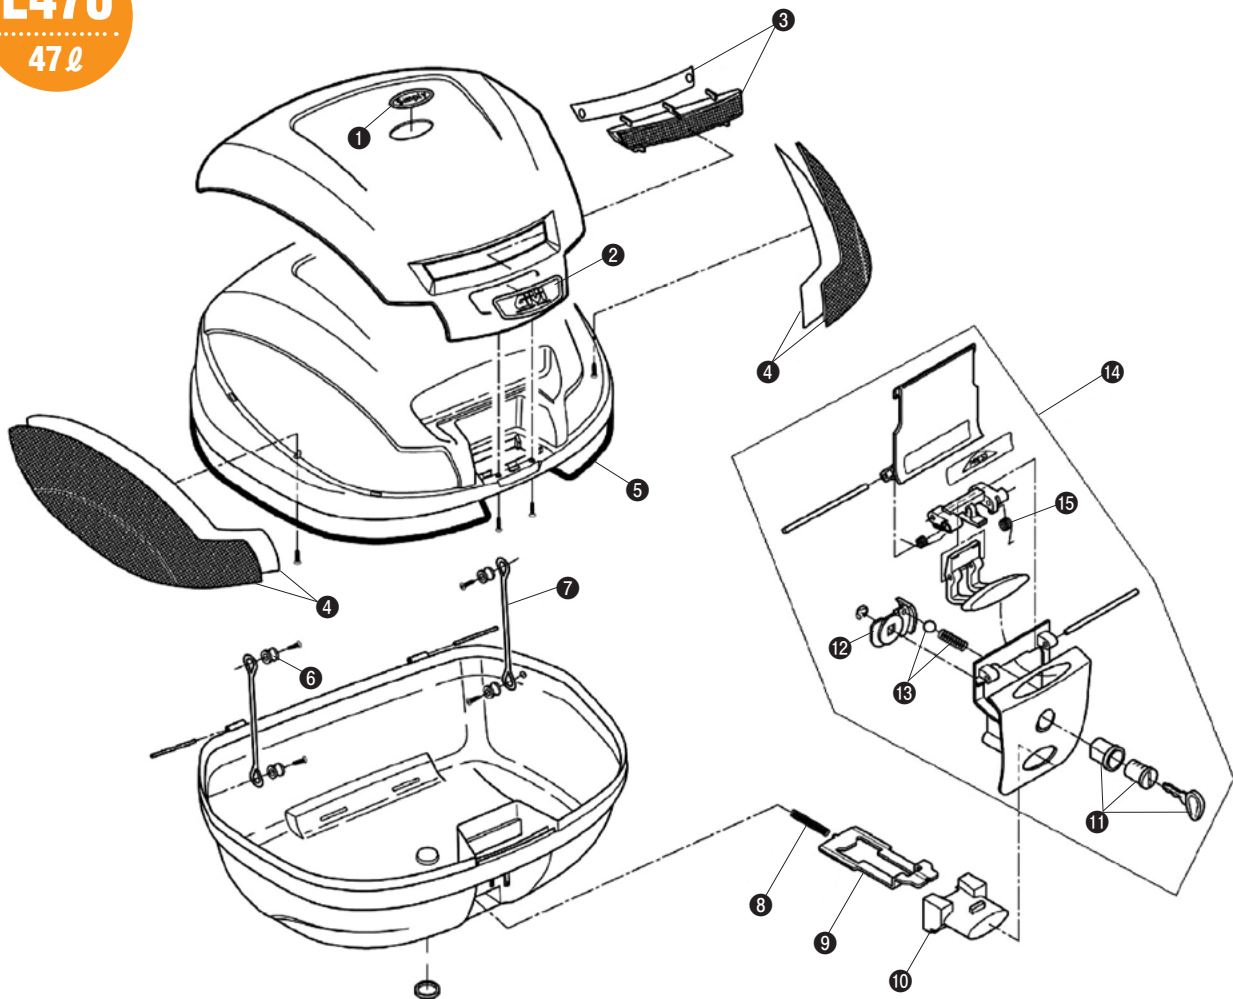

モノロックケース 補修部品一覧表

補修部品

■E470

E470
47ℓ

商品名	GIVI品番	品番/価格
① Simplyエンブレム	Z458R	40378 ¥630 (¥600)
② GIVIエンブレム	Z1294R	66541 ¥504 (¥480)
③ リフレクター (中央) 裏紙付	Z744R	66530 ¥1,260 (¥1,200)
④ リフレクター (左右セット) 裏紙付	Z1394	66492 ¥2,520 (¥2,400)
⑤ シェルパッキン	Z159R	60023 ¥1,000 (¥952)
⑥ レッドブーリー (1個)	Z112R	38587 ¥126 (¥120)
⑦ 開口制御プラスチック (2本入り)	Z115R	66774 ¥263 (¥250)
⑧ プッシュボタンスプリング	Z191R	38061 ¥105 (¥100)