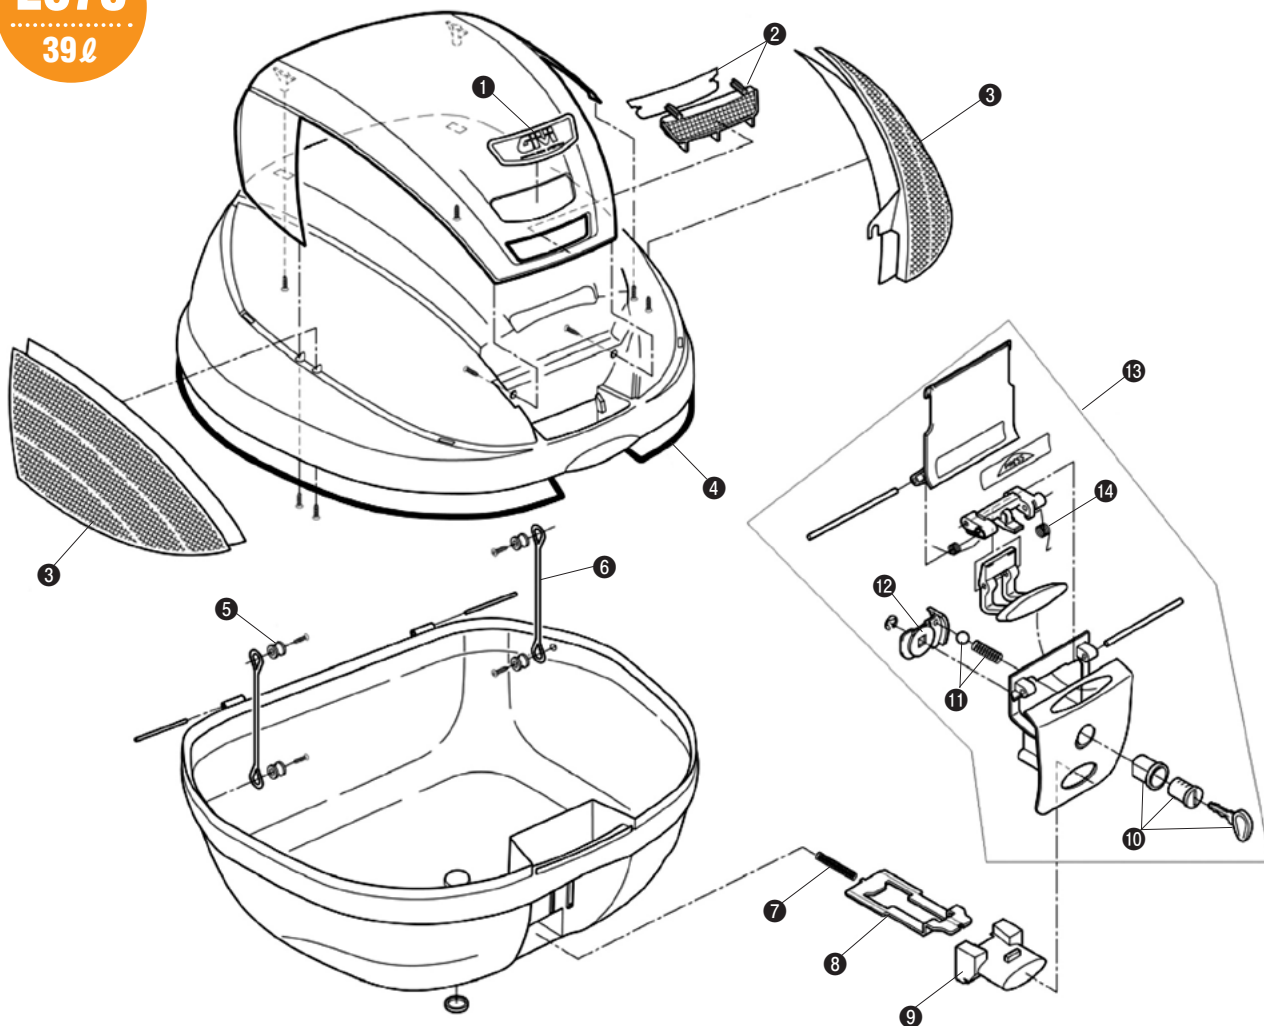

モノロックケース 補修部品一覧表

補修部品

■E370

E370
39ℓ

商品名	GIVI品番	品番/価格
① GIVIエンブレム	Z1294R	66541 ¥504 (¥480)
② リフレクター (中央)	Z750R	66531 ¥935 (¥890)
② リフレクター (中央) (TECH)	Z750TR	75785 ¥935 (¥890)
③ リフレクター (左右セット) 裏紙付	Z1383R	66543 ¥2,625 (¥2,500)
③ リフレクター (左右セット) (TECH)	Z1383TR	75695 ¥2,625 (¥2,500)
④ シェルパッキン	Z159R	60023 ¥1,000 (¥952)
⑤ レッドブーリー (1個)	Z112R	38587 ¥126 (¥120)
⑥ 開口制御プラスチック (2本入り)	Z115R	66774 ¥263 (¥250)
⑦ プッシュボタンスプリング	Z191R	38061 ¥105 (¥100)
⑧ ボルト (ベース固定金具)	Z761NR	66532 ¥546 (¥520)