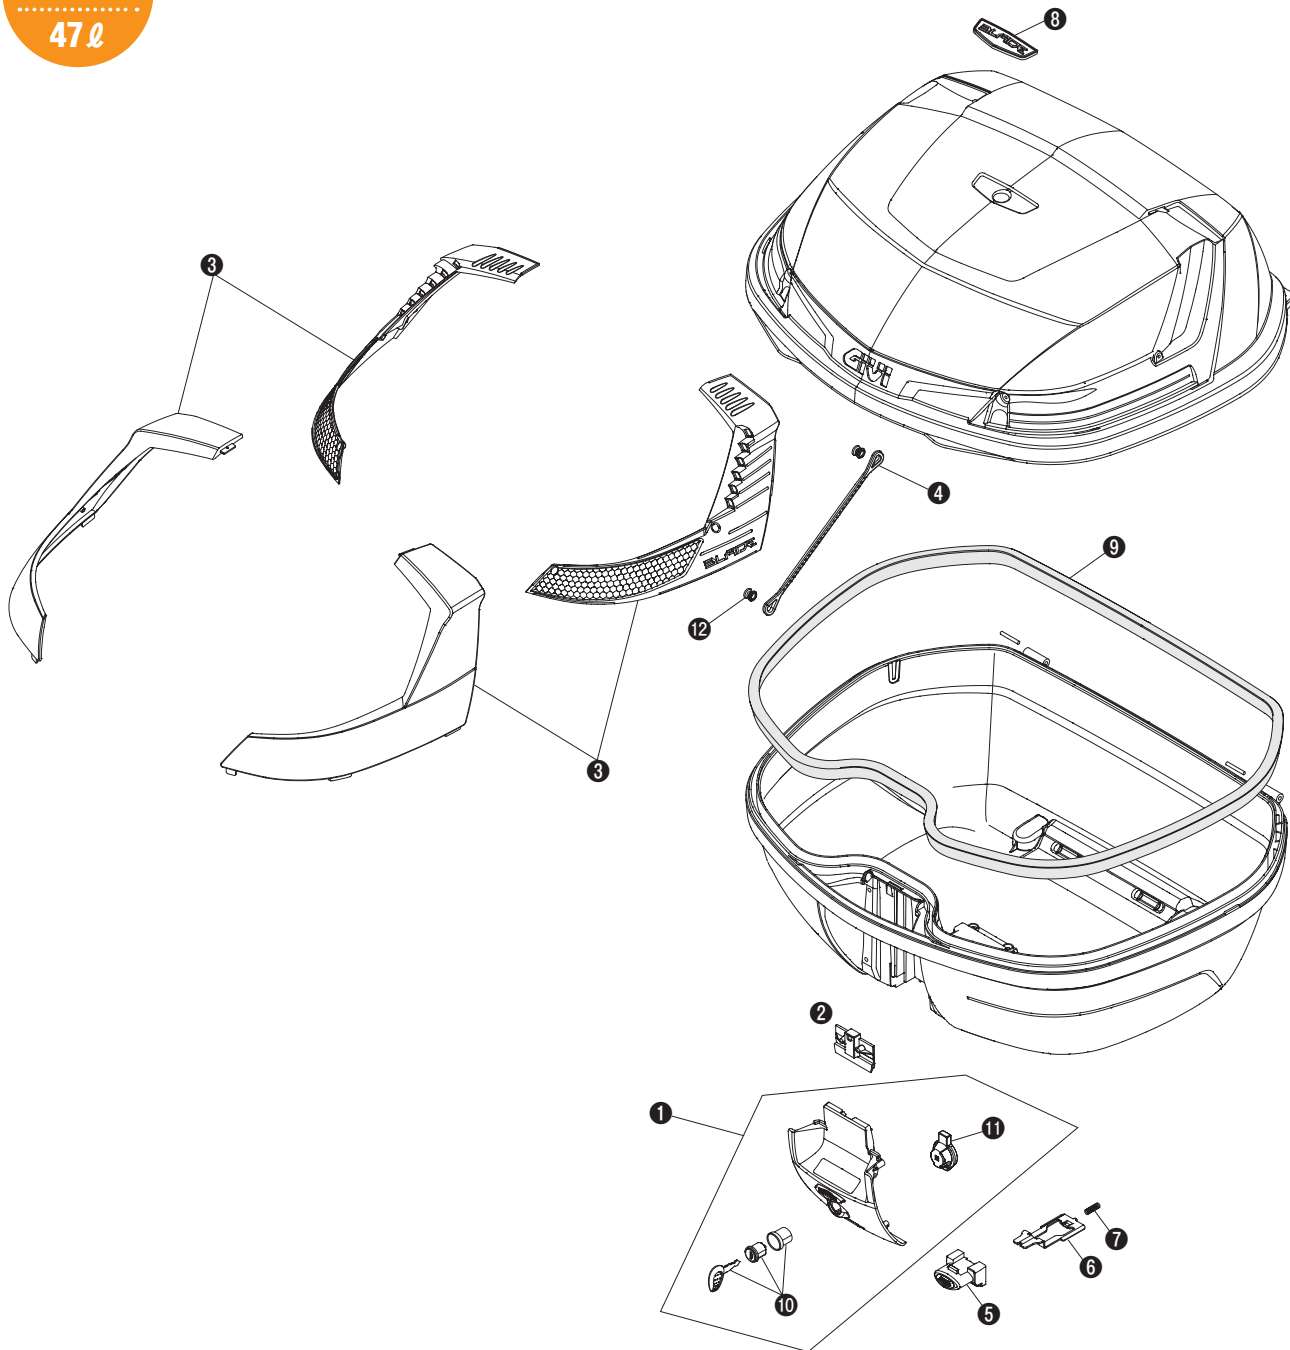

モノロックケース 補修部品一覧表

補修部品

■B47 BLADE / B47 BLADE TECH

B47
47ℓ

商品名	GIVI品番	品番/価格
① ロックセット	NEW Z3007NM	77355 ¥4,725 (¥4,500)
① ロックセット (TECH)	NEW Z3007NTM	77356 ¥4,725 (¥4,500)
② クローズカバー	NEW Z3012R	77347 ¥840 (¥800)
③ リフレクター-L, R	NEW Z4506R	77348 ¥6,825 (¥6,500)
③ リフレクター-L, R (TECH)	NEW Z4506FR	77349 ¥6,825 (¥6,500)
④ 開口制御プラスチック (2本入り)	Z599	66775 ¥368 (¥350)
⑤ プッシュボタン	NEW Z1983R	77373 ¥525 (¥500)
⑤ プッシュボタン (TECH)	Z645CR	75854 ¥945 (¥900)

商品名	GIVI品番	品番/価格
⑥ ボルト (ベース固定金具)	Z761NR	66532 ¥546 (¥520)
⑦ プッシュボタンスプリング	Z191R	38061 ¥105 (¥100)
⑧ B47エンブレム	NEW Z4504AR	77352 ¥1,050 (¥1,000)
⑨ シェルパッキン	NEW Z790R	77353 ¥1,260 (¥1,200)
⑩ キーセット (赤) ※		
⑩ キーセット (シルバー/TECH用) ※		
⑪ 回転ツメ (ロックプレート)	NEW Z3006R	77354 ¥420 (¥400)
⑫ レッドスプリング (1個)	Z112R	38587 ¥126 (¥120)