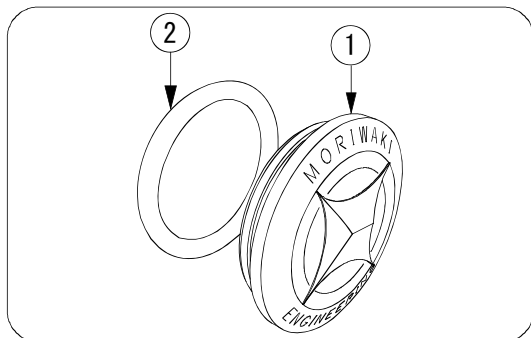

【適用車種】YAMAHA 00～09 XJR1300 (RP03J・RP17J)

(取付け相手穴径寸法：40.3mm)

【仕様】アルミ、ジュラルミン削り出し。
アルマイト表面処理。

【取付け】純正のプラスチックキャップを外し、
本製品を手で挿入して下さい。

No.	部品番号	商品名	数	単価(税込)
1	90850-20353-00	フレームホール プラグ	2	¥ 3,360
2	53233-20353-00	ゴムリング	2	¥ 120

製品上の問題点、取付け時の不明点等がありましたら、お気軽にお電話にてお問い合わせ下さい。
記載内容、価格、仕様等は、製品改良のため予告なしに変更する場合があります。

株式会社モリワキエンジニアリング

〒513-0825 三重県鈴鹿市住吉町 6656-5

Tel 059-370-0090 Fax 059-370-0152

HOME PAGE <http://www.moriwaki.co.jp/>