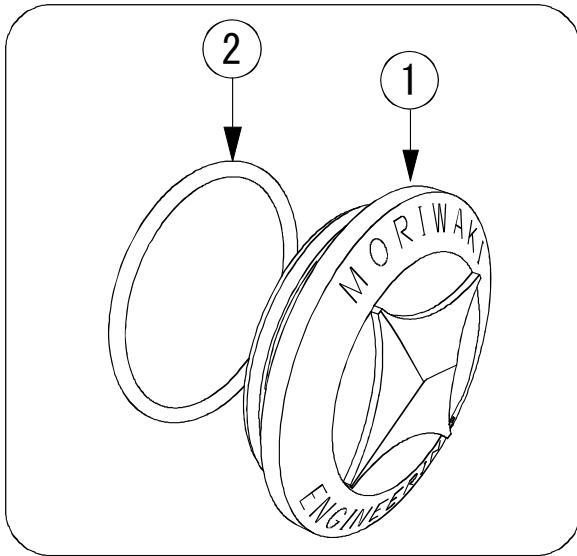

HONDA CB400 SUPER FOUR

Part No. 09085-201E5-00

【適用車種】

HONDA CB400 SUPER FOUR

(NC39 , NC42)

適用年式 '99～

【仕様】

アルミ、ジュラルミン削り出し。

アルマイト表面処理。

【取り付け】

純正のプラスチックキャップを外し、本製品を手で挿入の事。

No.	部品番号	商品名	数	単価 (税込み)
1	90850-201E5-00	フレームホールプラグ	2	¥3,360
2	90851-201E5-00	ゴムリング	2	¥120
		取扱説明書	1	

製品上の問題点、取り付け時の不明点等がありましたら、お気軽にお電話にてお問い合わせ下さい。

記載内容、価格、仕様等は、製品改良のため予告なしに変更する場合があります。