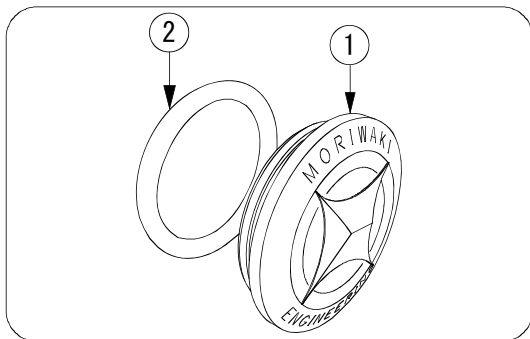

CB1300SF/SB フレームホールプラグ

CB1300SB/SF用フレームホールプラグ
発売中！対応年式'03～'09

各年式ごとにマフラー、スキッドパッド、
バックステップのラインナップもございます

現在発売中！

ZERO SS ANO

バックステップキット

スキッドパッド

	PART No.	価格	価格(税込)	備考
フレームホールプラグ NEW	90850-201C7-00	5,500-	5,775-	'03～'09対応
エキゾースト	PART No.	価格	価格(税込)	PIPE / SILNCER dB
ZERO SS ANO	01810-L31E6-00	198,000-	207,900-	チタン / チタン 94
ZERO SS WT	01810-L21E6-00	198,000-	207,900-	チタン / チタン 94
スキッドパッド	PART No.	価格	価格(税込)	備考
BLACK	05030-211E6-00	14,000-	14,700-	'08～対応
WHITE	05030-201E6-00	14,000-	14,700-	'08～対応
バックステップキット	PART No.	価格	価格(税込)	備考
	05060-20190-00	55,000-	57,750-	'03～'09対応

【適用車種】 HONDA '03~09 CB1300SF/SB(SC54)
(取付け相手穴径寸法：45.8mm)

【仕様】 アルミ、ジュラルミン削り出し。
アルマイト表面処理。

【取付け】 純正のプラスチックキャップを外し、
本製品を手で挿入して下さい。

No.	部品番号	商品名	数	単価(税込)
1	90850-201C7-00	フレームホール プラグ	2	¥ 3,360
2	53233-201C7-00	ゴムリング	2	¥ 120