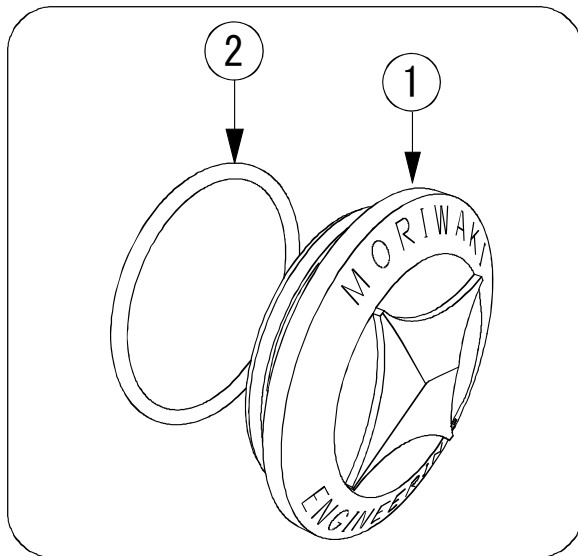

## HONDA CB750

Part No. 09085-20165-00

【適用車種】 HONDA CB750 (RC42)  
 全年式適用

【仕様】 アルミ、ジュラルミン削り出し。  
 アルマイト表面処理。

No.	部品番号	商品名	数	単価 (税込み)
1	90850-20165-00	フレームホールプラグ	2	¥3,360
2	90851-20165-00	ゴムリング	2	¥120
		取扱説明書	1	