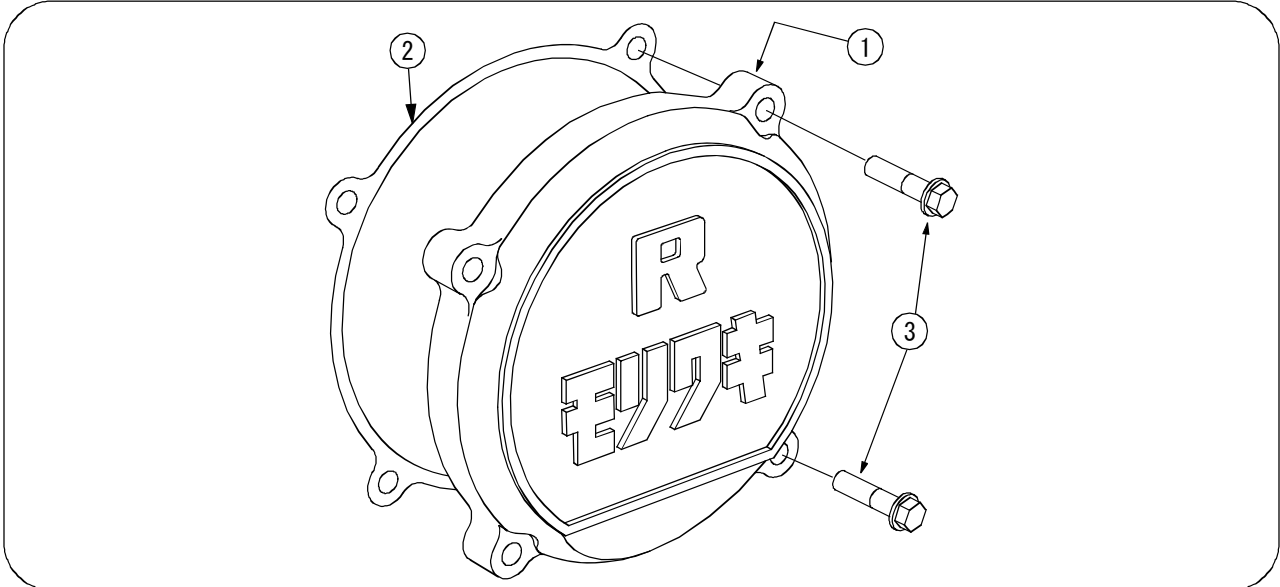

# モリワキ ジェネレーターカバー

## Kawasaki ZEPHYR1100

Part No. 01160-20215-10

No	部品番号	商品名	数	単価 (税込)
1	11640-20215-00	カバー, ジェネレーター	1	
2	11060-1097	ガスケット	1	時価
3	96001-0602500	フランジボルト6×25	4	時価
		取扱説明書	1	